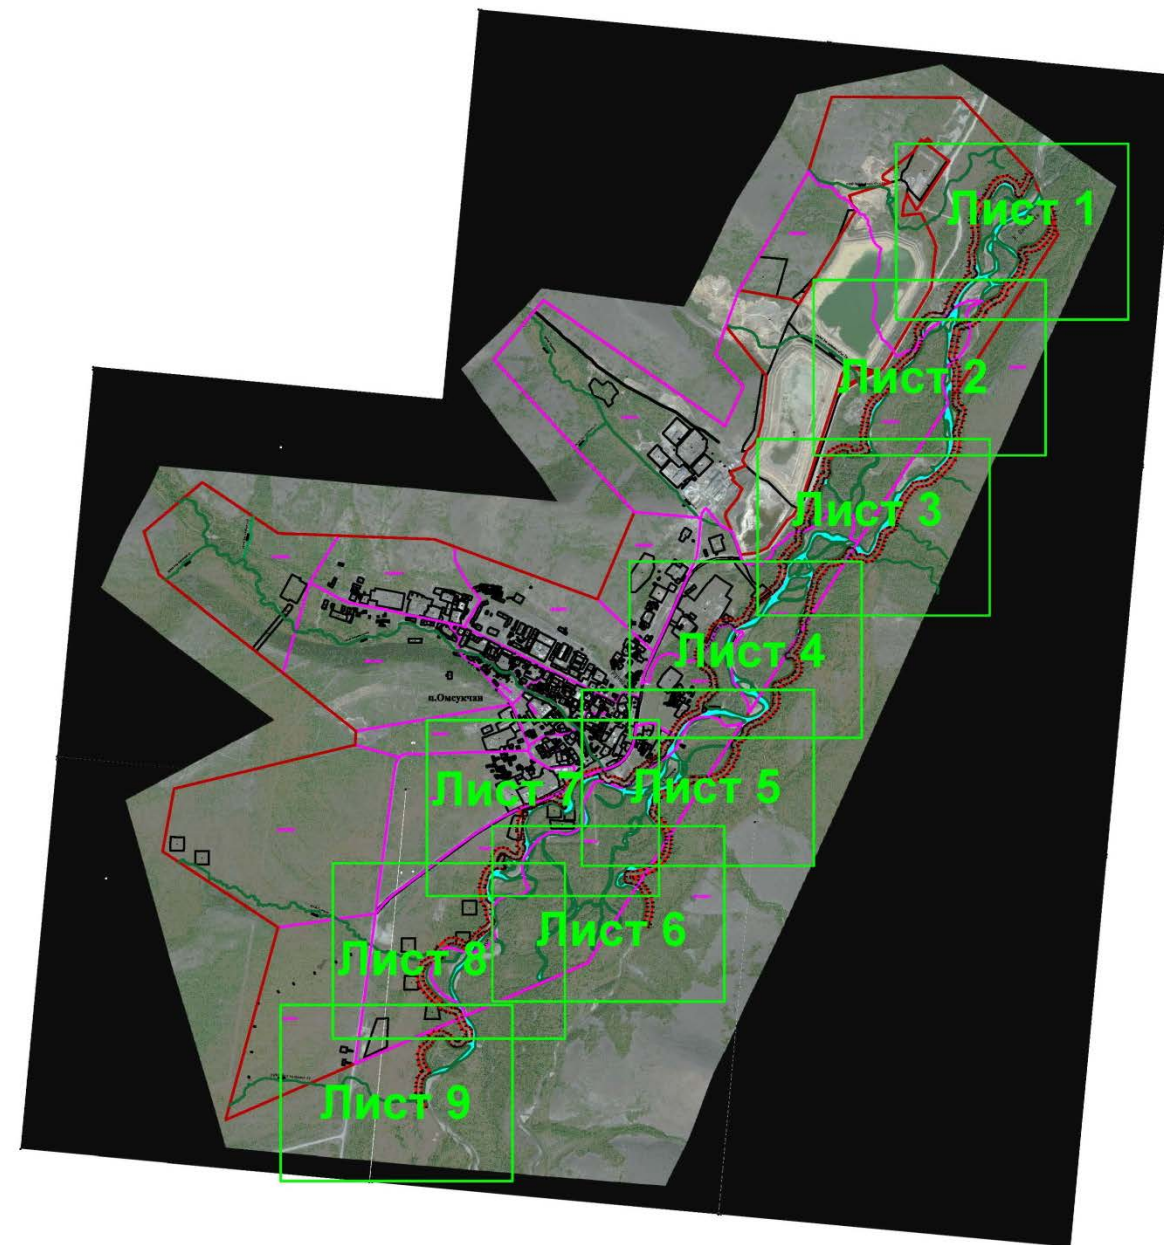

9. Текстовое описание местоположения границ объекта

Прохождение границы		Описание прохождения границы
от точки	до точки	
1	2	3
Зона1(1)	–	–
1	121	Граница проходит по береговой линии р. Омчикчан
121	122	Граница проходит по слиянию р. Омчикчан и руч. Без названия (№3 по ТЗ)
122	191	Граница проходит по береговой линии р. Омчикчан
191	192	Граница проходит по слиянию р. Омчикчан и руч. Хатарен
192	364	Граница проходит по береговой линии р. Омчикчан
364	365	Граница проходит по слиянию р. Омчикчан и руч. Индустриальный
365	524	Граница проходит по береговой линии р. Омчикчан
524	526	Граница проходит по слиянию р. Омчикчан и руч. Гремучий
526	601	Граница проходит по береговой линии р. Омчикчан
601	602	Граница проходит по слиянию р. Омчикчан и руч. Без названия (№9 по ТЗ)
602	604	Граница проходит по береговой линии р. Омчикчан
604	607	Граница проходит по редколесью
607	608	Граница пересекает руч. Без названия (№9 по ТЗ)
608	613	Граница проходит по редколесью
613	667	Граница проходит по древесной растительности, пересекая земельные участки с кадастровыми номерами 49:02:030102:50, 49:02:030102:47
667	668	Граница пересекает руч. Гремучий
668	731	Граница проходит по древесной растительности, пересекая земельные участки с кадастровыми номерами 49:02:030102:46, 49:02:030102:1
731	767	Граница проходит по территории населенного пункта Омсукчан, пересекая земельные участки с кадастровыми номерами 49:02:030102:162, 49:02:030202:26, 49:02:030202:47, 49:02:030102:48, 49:02:030102:44 и автодорогу (кадастровый номер 49:02:000000:736(2))
767	768	Граница пересекает руч. Индустриальный
768	809	Граница проходит по территории населенного пункта Омсукчан, пересекая земельные участки с кадастровыми номерами 49:02:030102:28, 49:02:030102:31, 49:02:030102:38, 49:02:030102:24, 49:02:030102:30 и автодорогу
809	902	Граница проходит по древесной растительности, пересекая земельные участки с кадастровыми номерами 49:02:030101:174, 49:02:030801:16, 49:02:030801:4, 49:02:030801:26
902	903	Граница пересекает руч. Хатарен
903	956	Граница проходит по лесному массиву
956	957	Граница пересекает руч. Без названия (№3 по ТЗ)
957	1	Граница проходит по лесному массиву
Зона1(2)	–	–
1059	1404	Граница проходит по береговой линии р. Омчикчан
1404	1575	Граница проходит по лесному массиву
1575	1599	Граница проходит по редколесью
1599	1059	Граница проходит по лесному массиву

10. Картографический материал

Границ прибрежной защитной полосы водного объекта "р. Омчикчан" пгт. Омсукчан, Омсукчанского городского округа, Магаданской области

Основной лист

Масштаб 1: 50000

Условные обозначения приведены на отдельной странице в конце раздела.