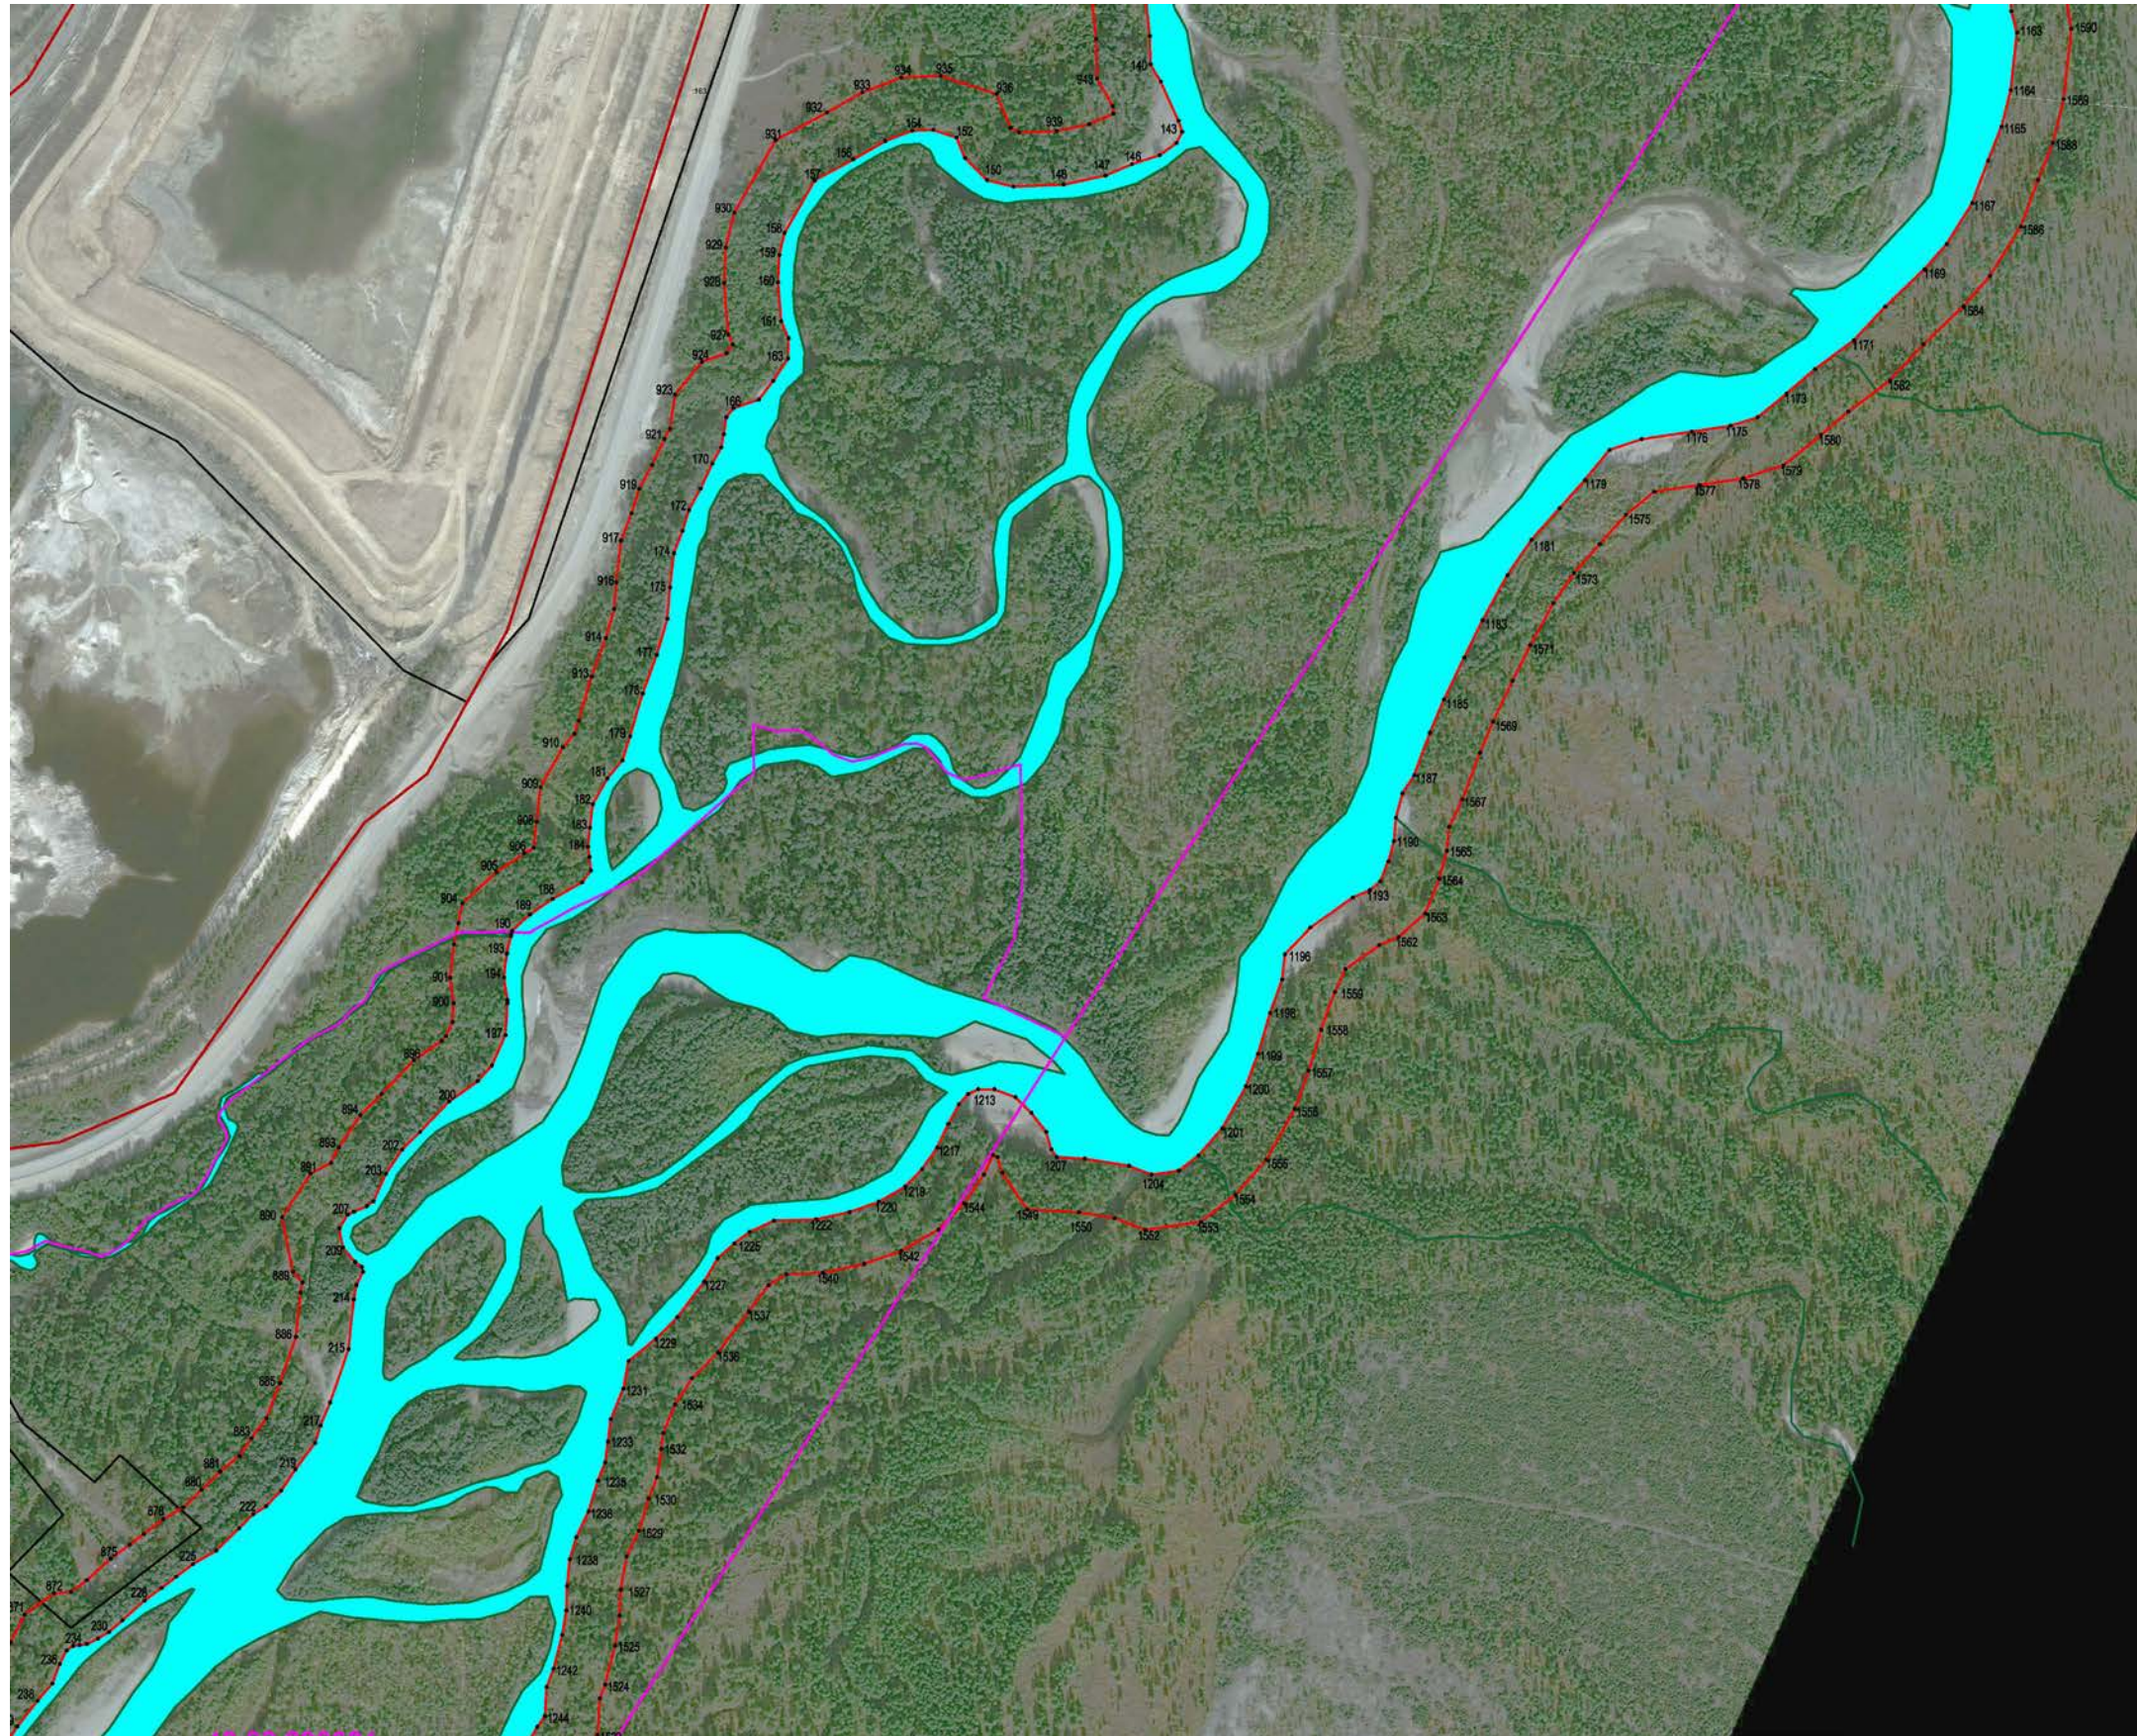

Выносной лист 3

Масштаб 1: 5000

Условные обозначения приведены на отдельной странице в конце раздела.