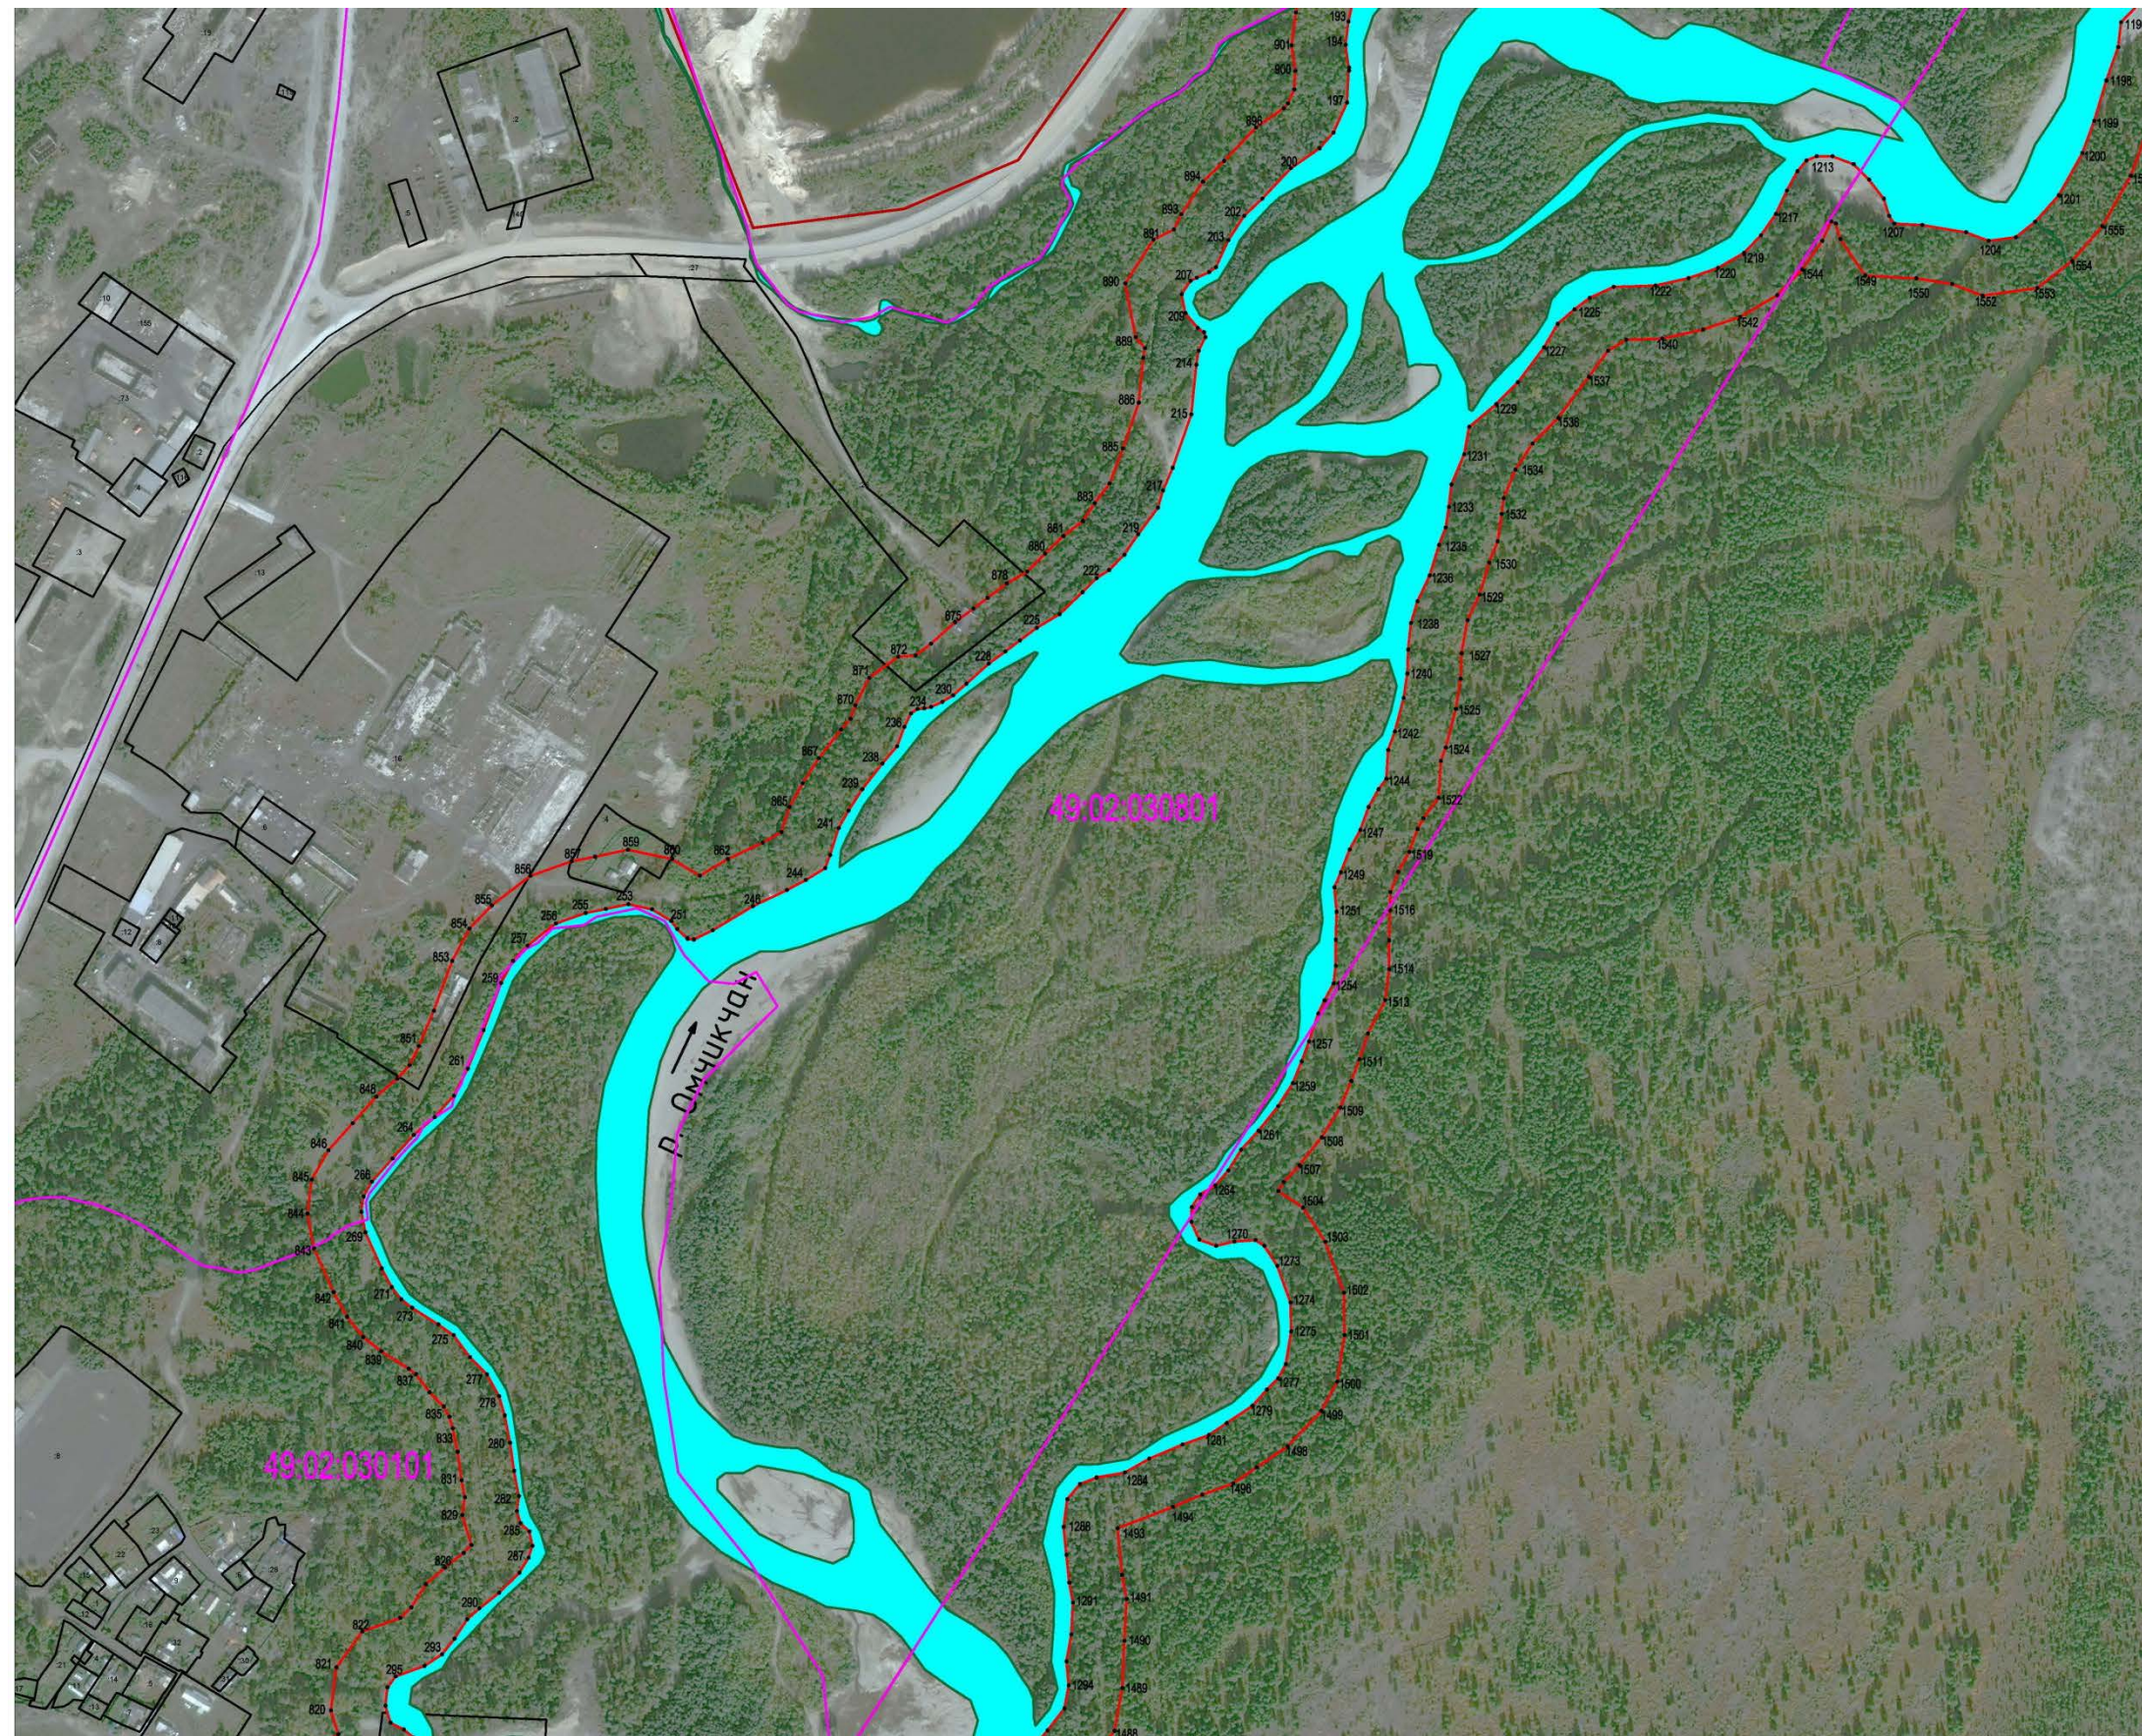

Выносной лист 4

Масштаб 1: 5000

Условные обозначения приведены на отдельной странице в конце раздела.