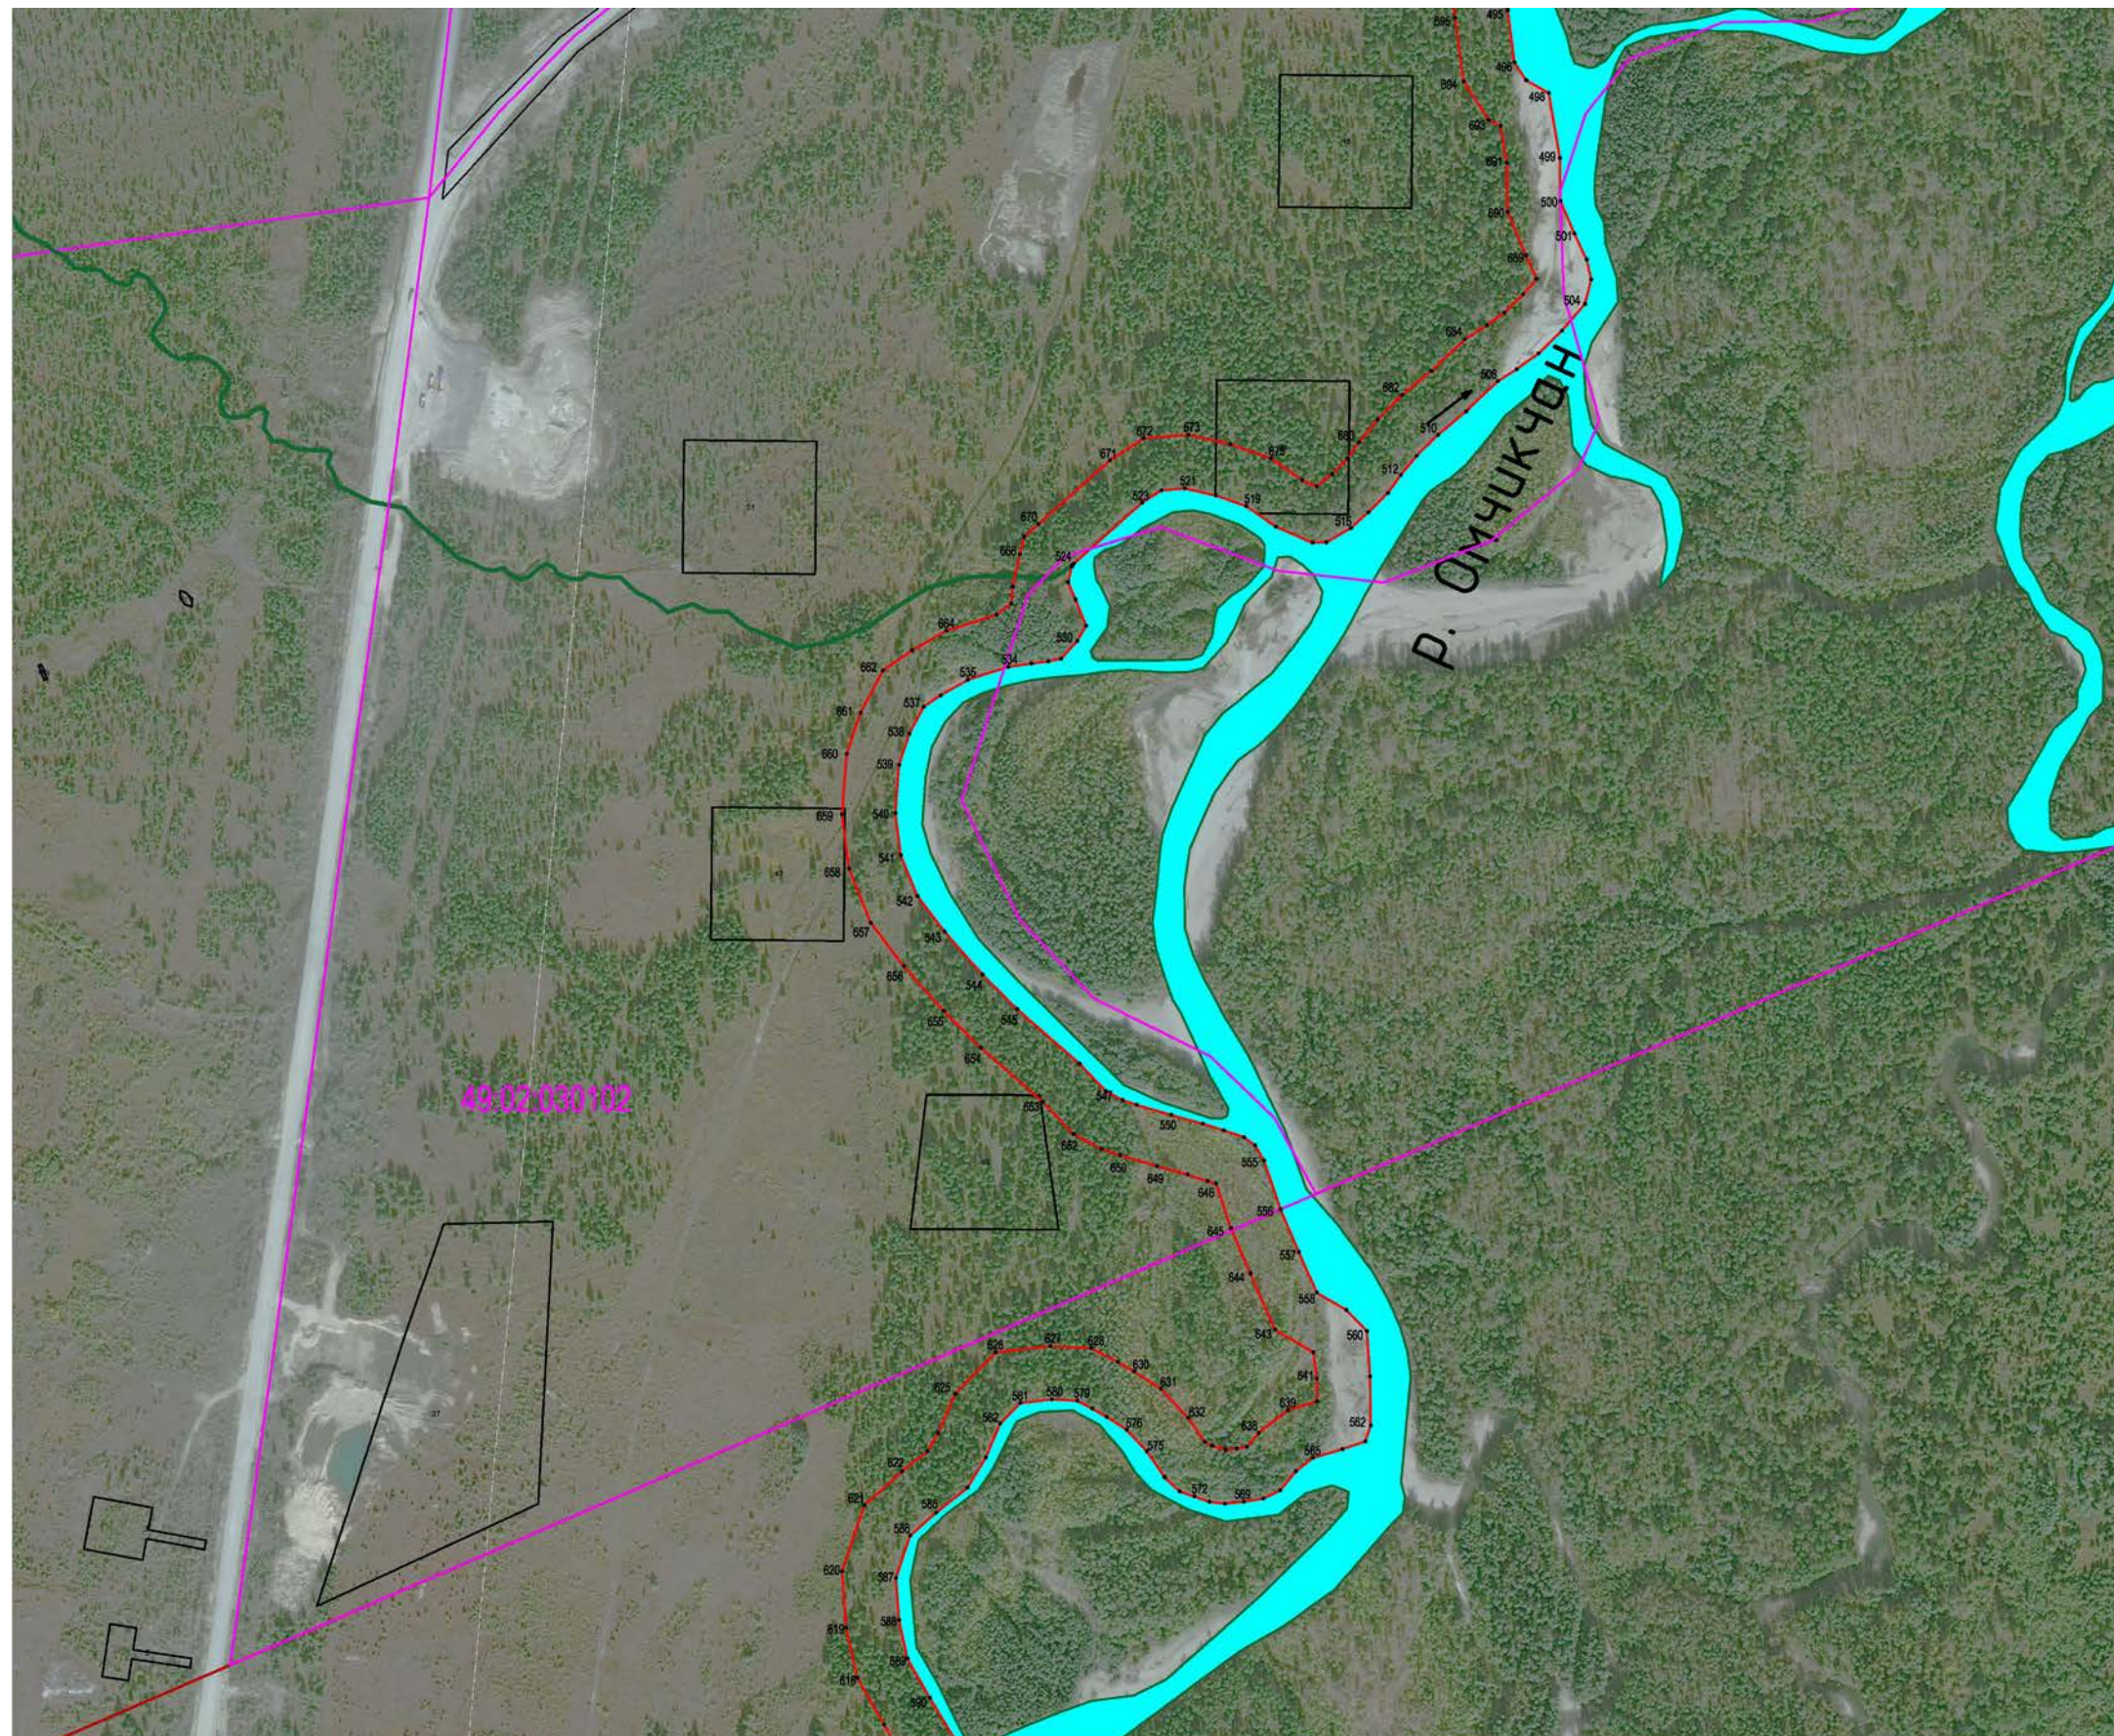

Выносной лист 9

Масштаб 1: 5000

Условные обозначения приведены на отдельной странице в конце раздела.

11. Условные обозначения

	– вновь образованная граница, сведения о которой достаточны для определения её местоположения
	– береговая линия (граница водного объекта)
	– граница кадастрового квартала
• 5	– характерная точка границы, сведения о которой позволяют однозначно определить ее положение на местности