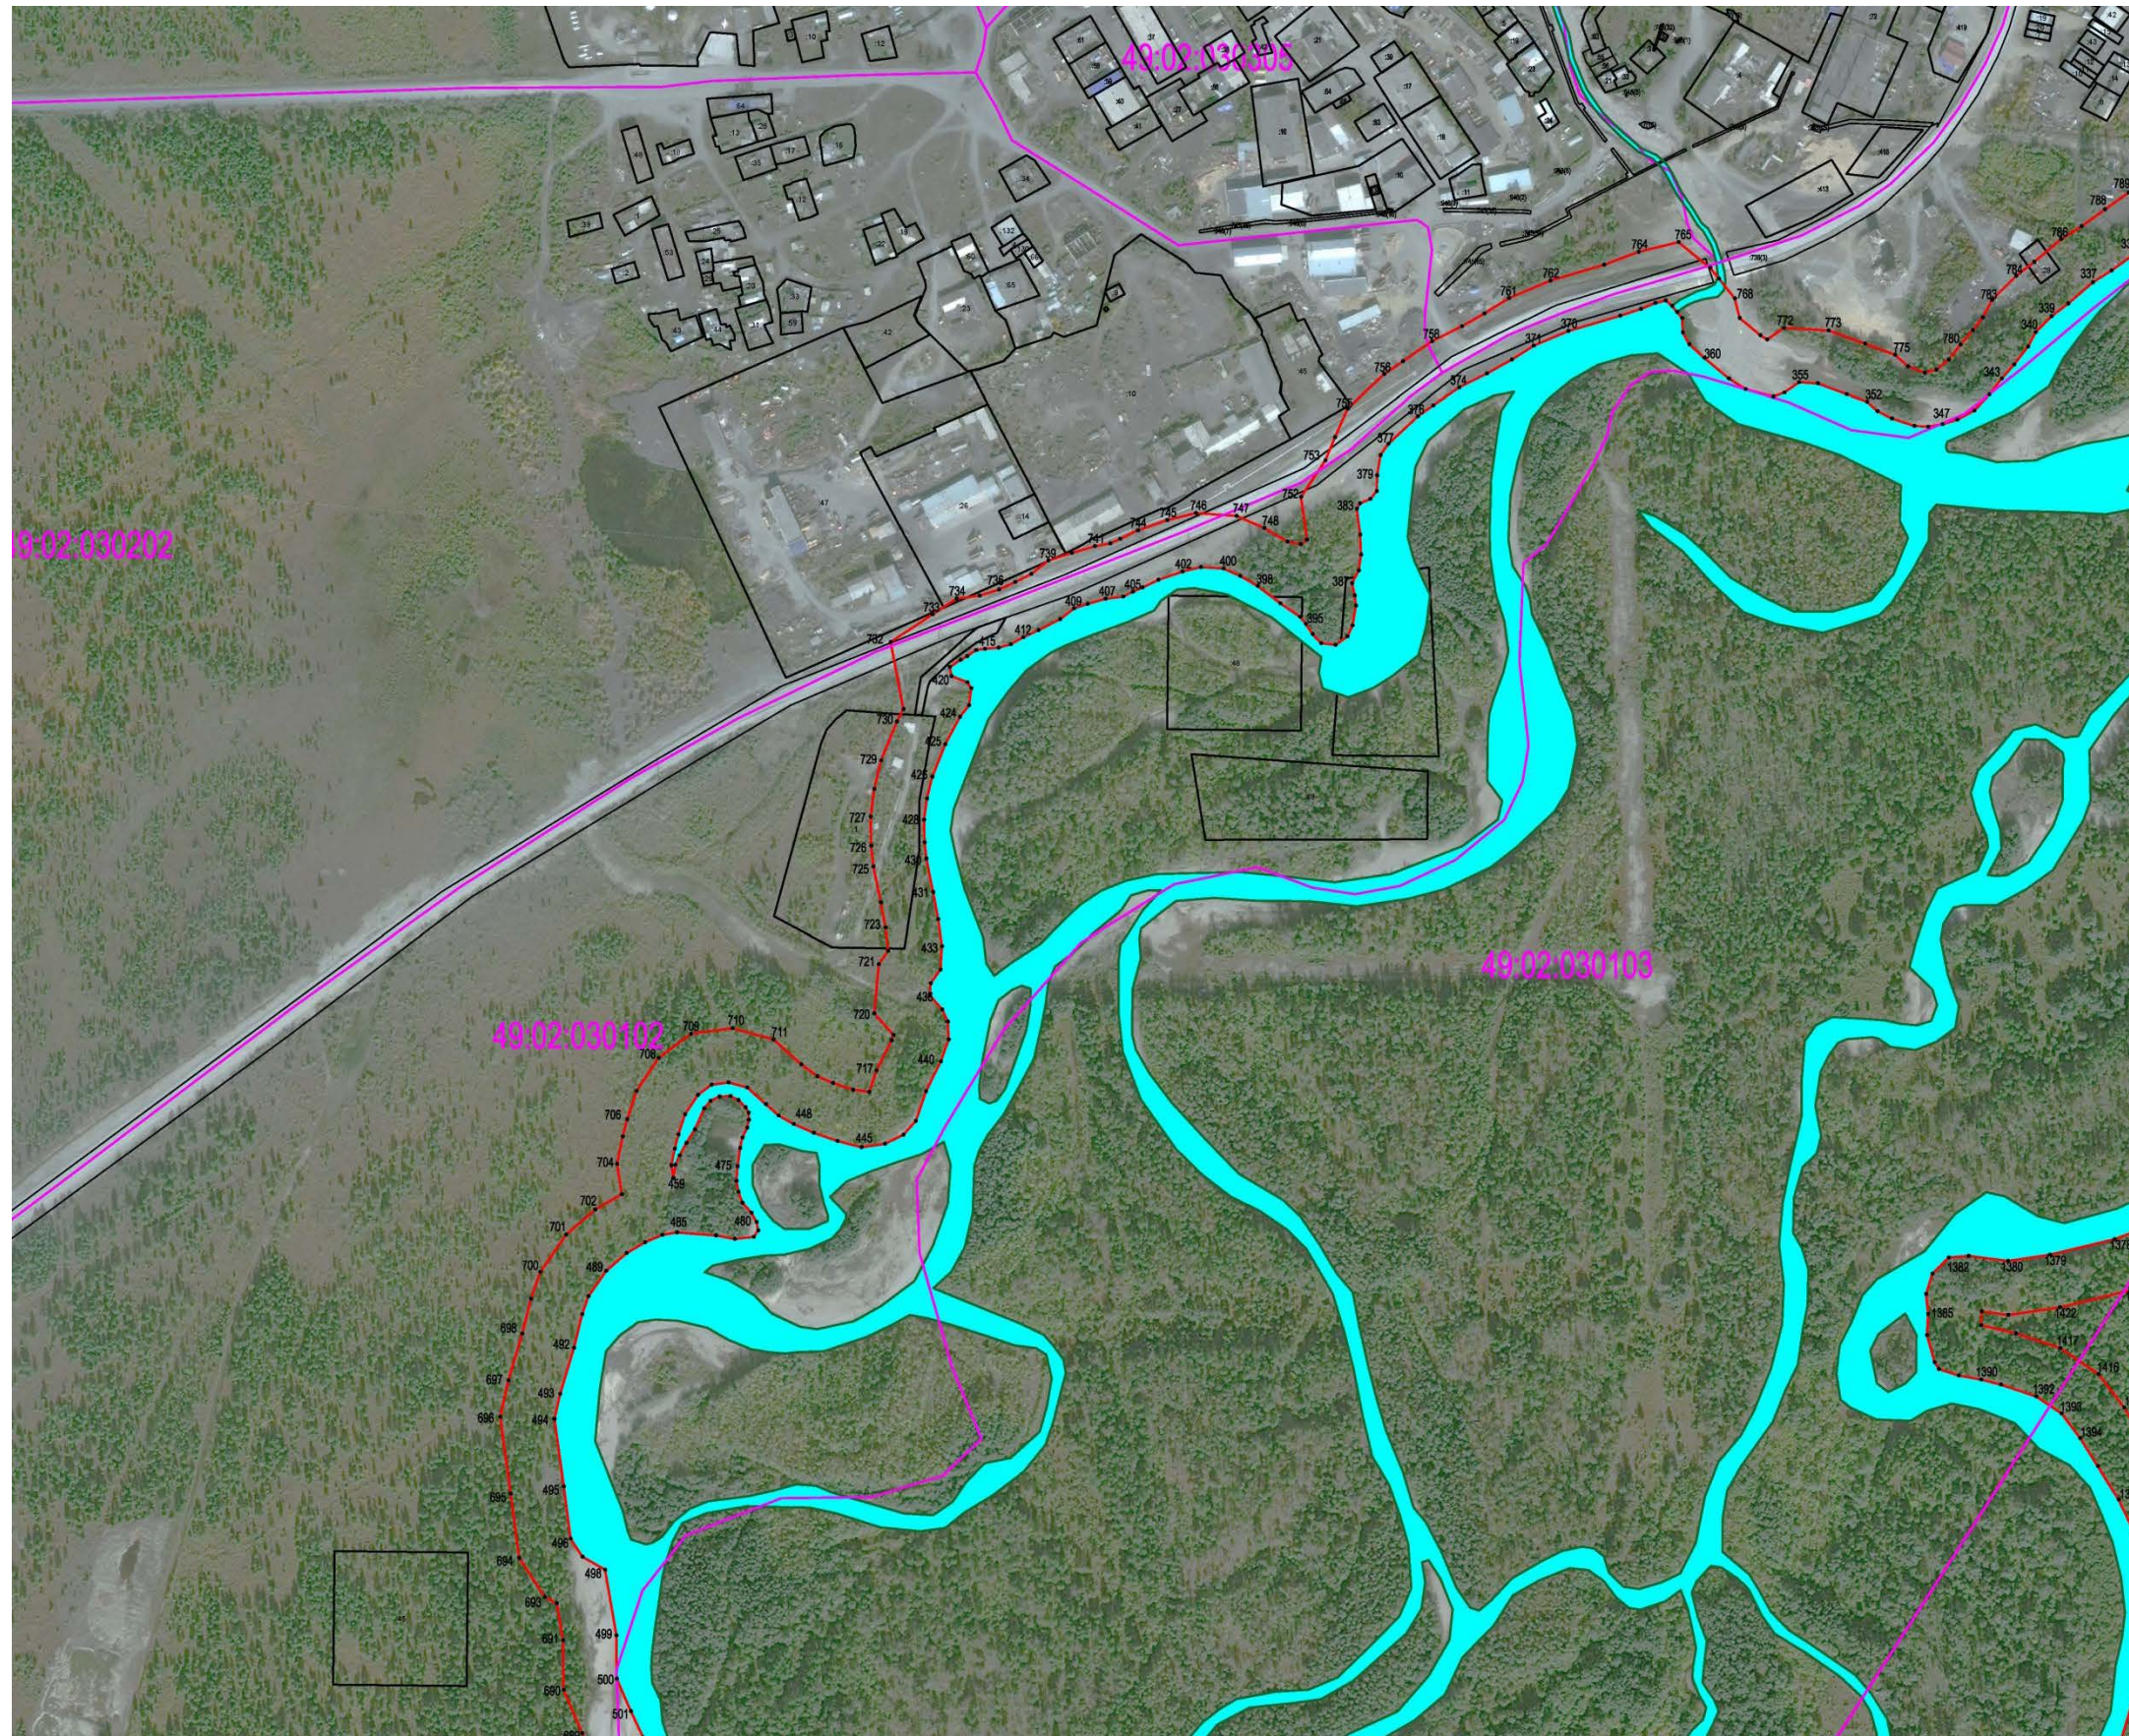

Выносной лист 7

Масштаб 1: 5000

Условные обозначения приведены на отдельной странице в конце раздела.