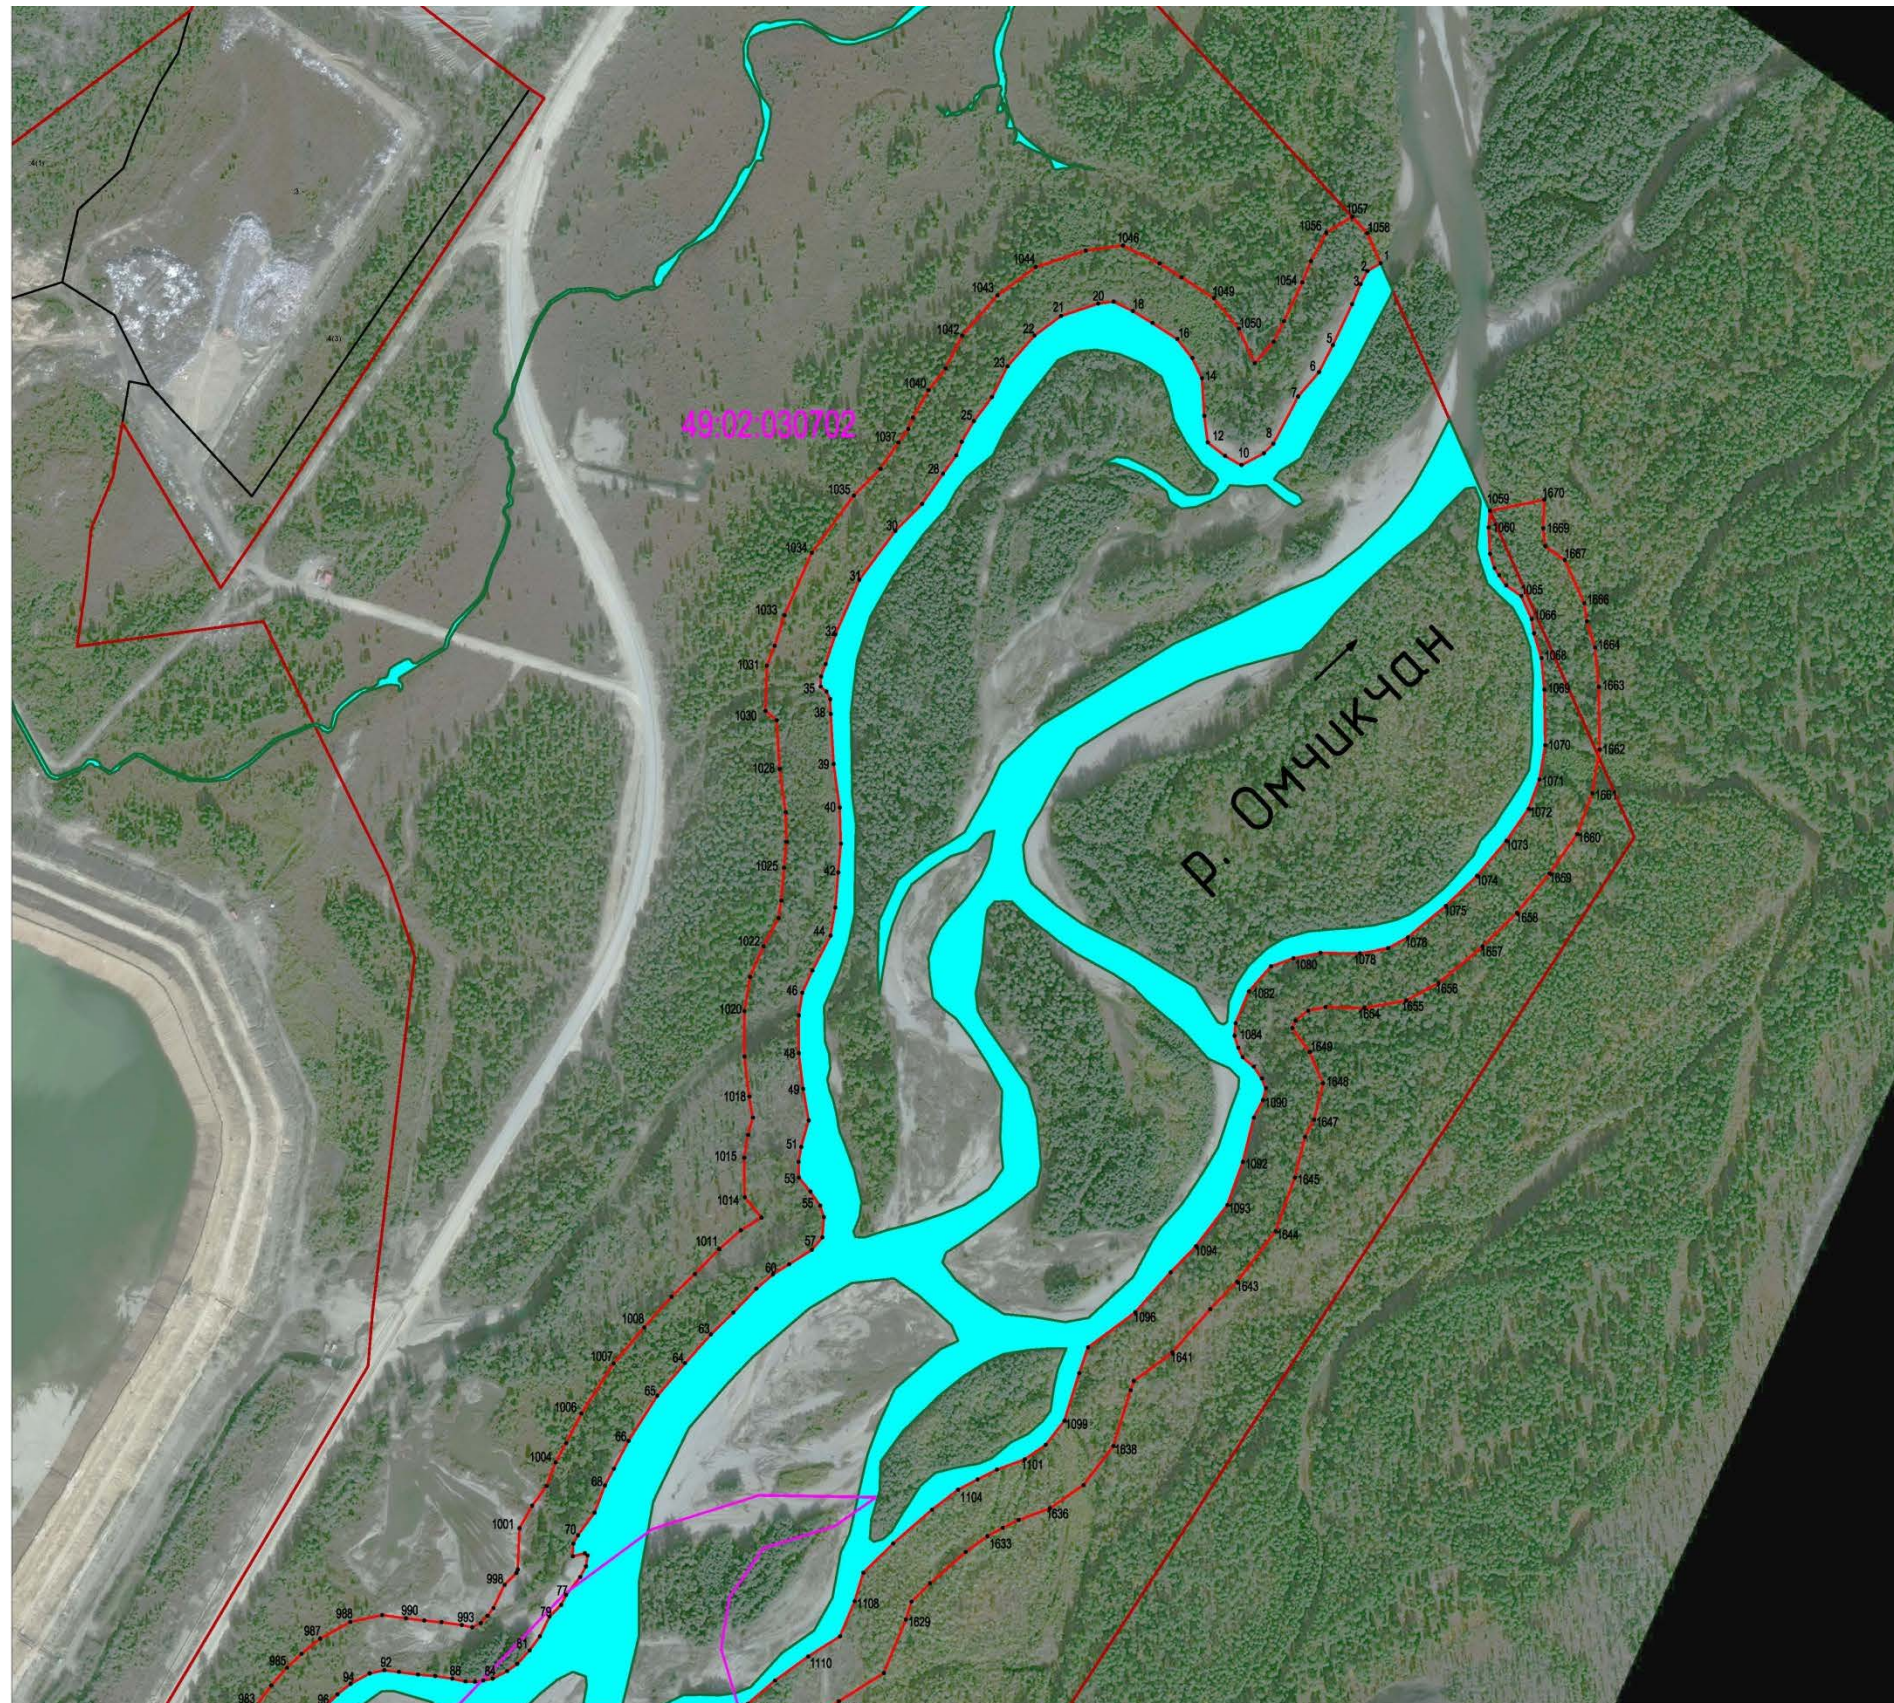

Выносной лист 1

Масштаб 1: 5000

Условные обозначения приведены на отдельной странице в конце раздела.