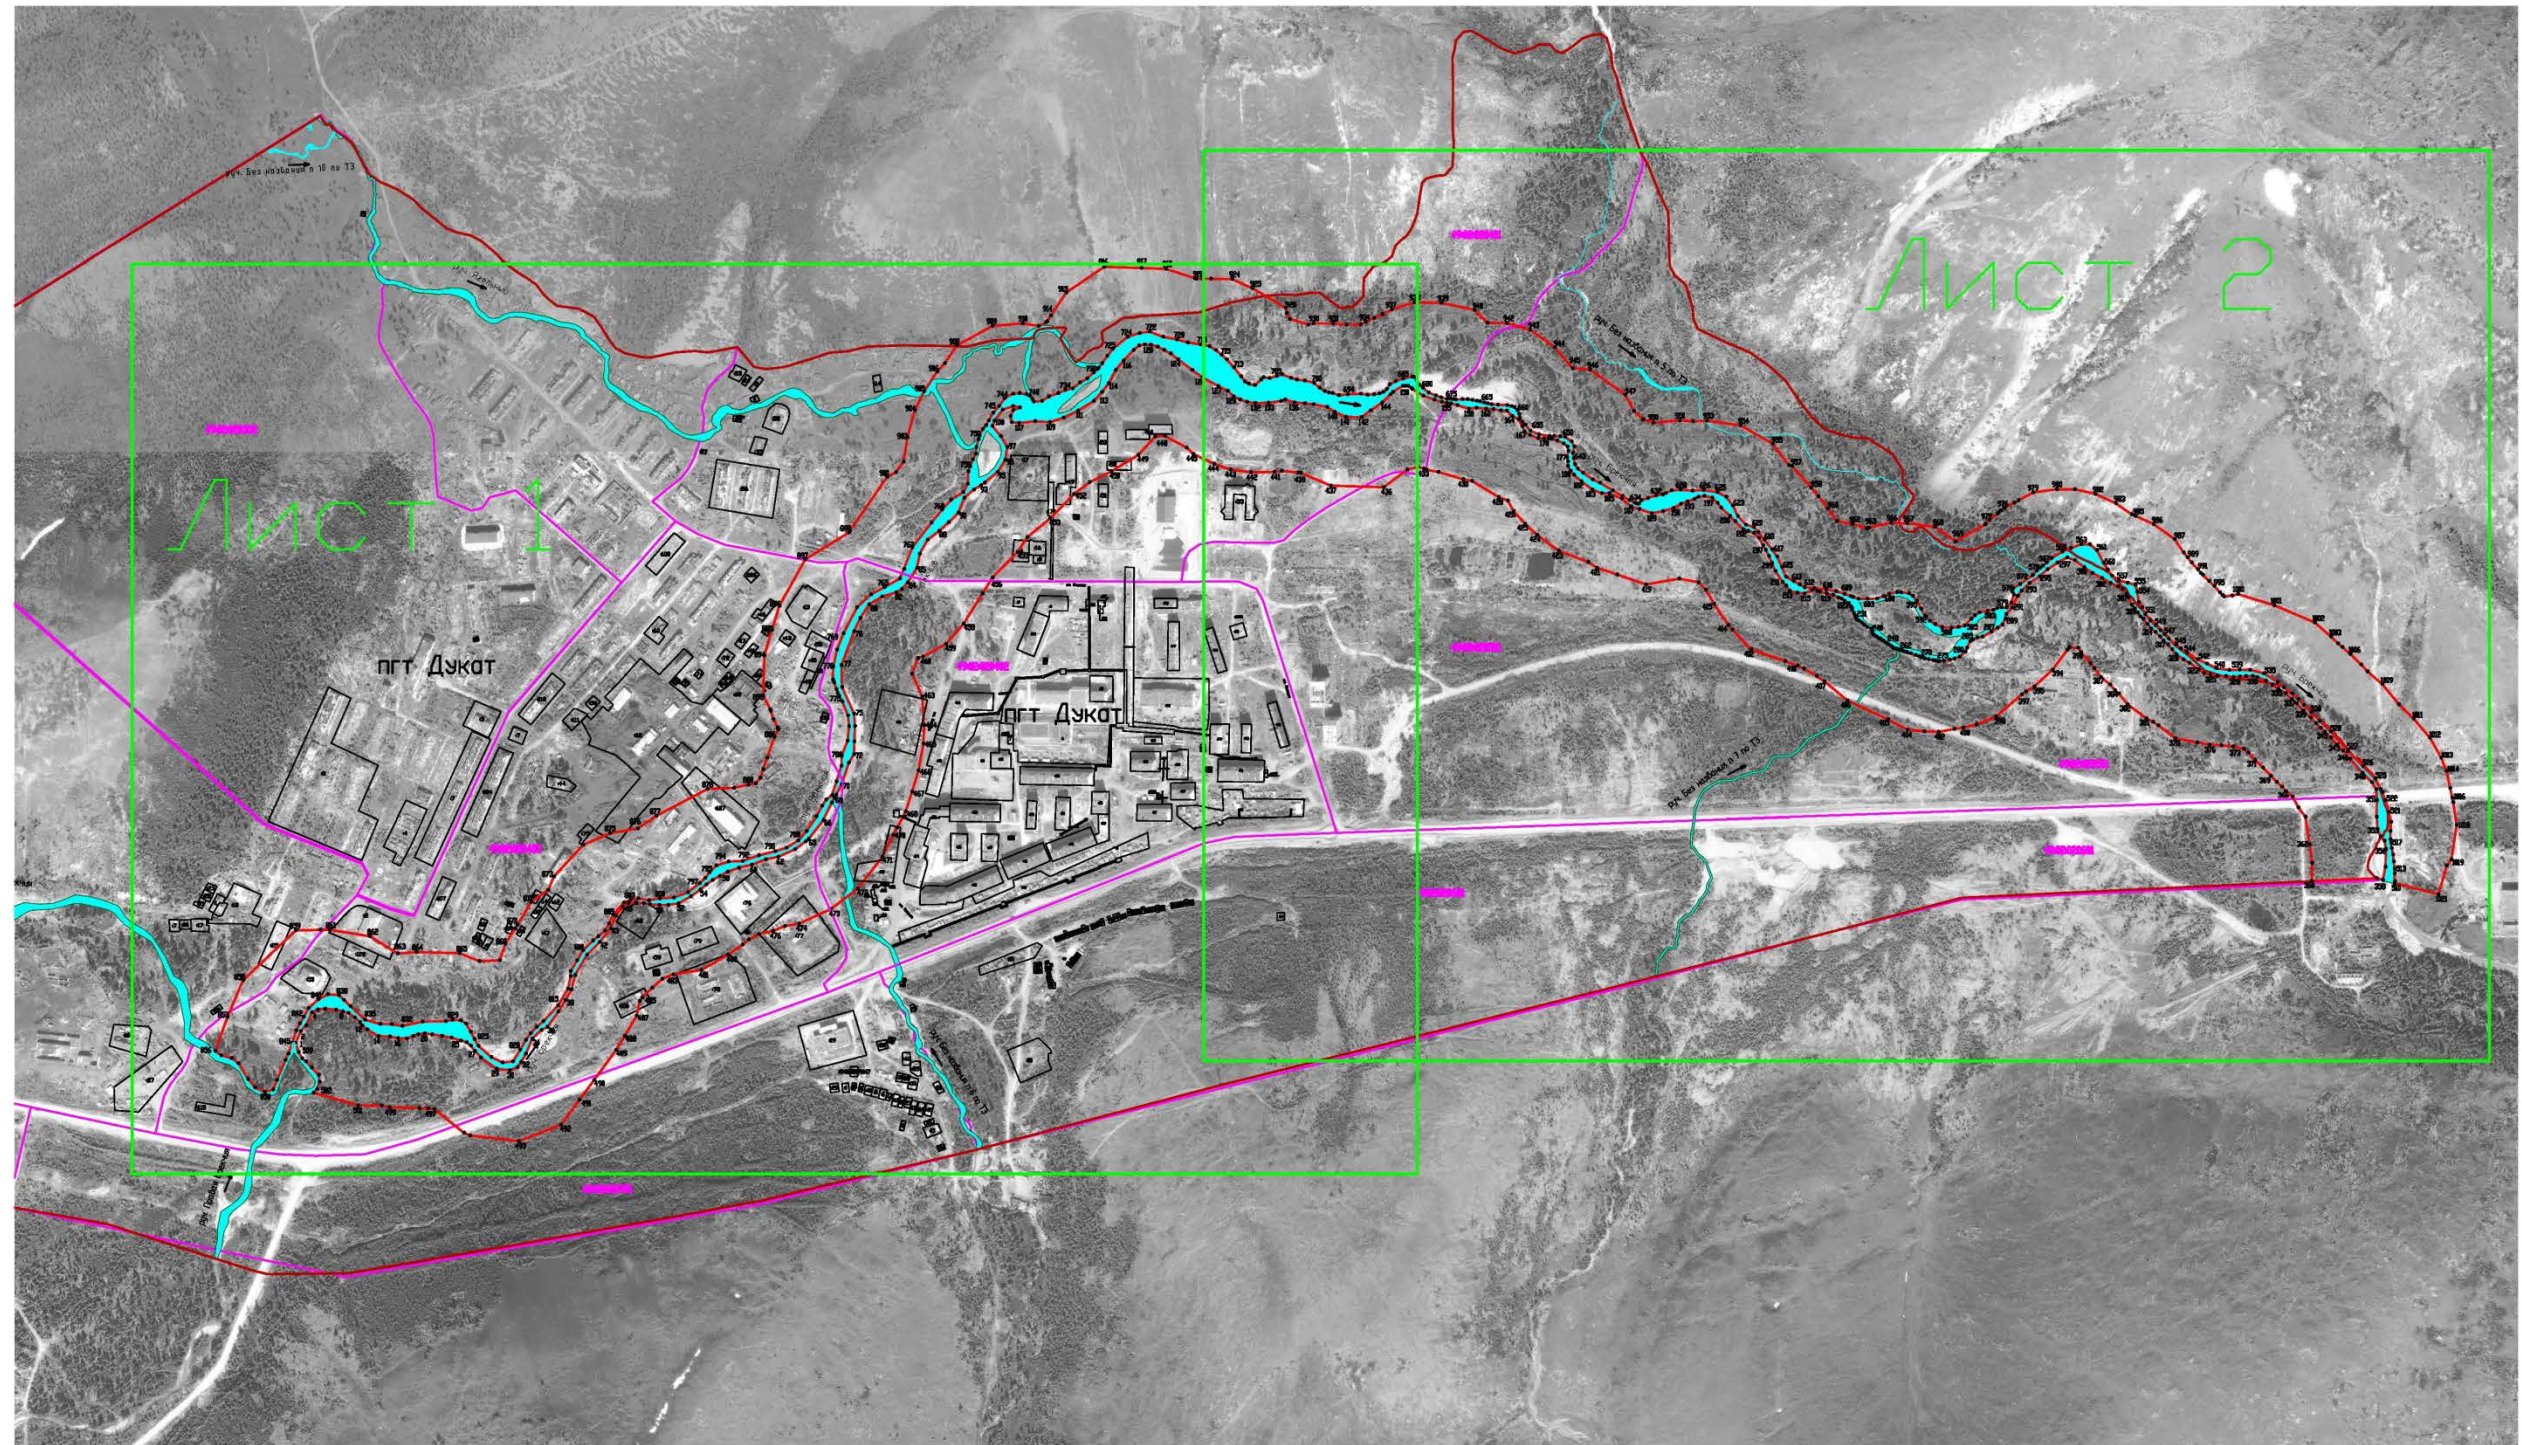

9. Текстовое описание местоположения границ объекта

Прохождение границы		Описание прохождения границы
от точки	до точки	
1	2	3
Зона1(1)	–	–
1	68	Граница проходит по береговой линии руч. Брекчия
68	69	Граница проходит по слиянию руч. Брекчия и руч. Без названия (№6 поТЗ)
69	254	Граница проходит по береговой линии руч. Брекчия
254	255	Граница проходит по слиянию руч. Брекчия и руч. Без названия (№7 поТЗ)
255	358	Граница проходит по береговой линии руч. Брекчия
358	405	Граница проходит по древесной растительности, пересекая автодороги
405	406	Граница пересекает руч. Без названия (№7 поТЗ)
406	445	Граница проходит по древесно-кустарниковой растительности, пересекая автодороги
445	472	Граница проходит по территории населенного пункта Дукат, пересекая земельные участки с кадастровыми номерами 49:02:020401:54, 49:02:020401:52, 49:02:020401:53, 49:02:020401:49, 49:02:020401:17, 49:02:020401:170, 49:02:020401:6, 49:02:020402:96, 49:02:020402:91, 49:02:020402:35 и автодороги
472	473	Граница пересекает руч. Без названия (№6 поТЗ)
473	489	Граница проходит по территории населенного пункта Дукат, пересекая земельные участки с кадастровыми номерами 49:02:020403:76, 49:02:020403:77, 49:02:020403:78, 49:02:020403:79, 49:02:020403:59, 49:02:020403:81, 49:02:020403:48, 49:02:020403:106, тепловую сеть и автодороги
489	502	Граница проходит по древесной растительности, пересекая автодорогу
502	1	Граница проходит по береговой линии руч. Правая Брекчия
Зона1(2)	–	–
510	571	Граница проходит по береговой линии руч. Брекчия
571	572	Граница проходит по слиянию руч. Брекчия и руч. Без названия (№5 поТЗ)
572	727	Граница проходит по береговой линии руч. Брекчия
727	728	Граница проходит по слиянию руч. Брекчия и руч. Ягельный
728	739	Граница проходит по береговой линии руч. Брекчия
739	740	Граница проходит по слиянию руч. Брекчия и руч. Ягельный
740	751	Граница проходит по береговой линии руч. Брекчия
751	752	Граница проходит по слиянию руч. Брекчия и руч. Ягельный
752	845	Граница проходит по береговой линии руч. Брекчия
845	856	Граница проходит по береговой линии руч. Левая Брекчия
856	904	Граница проходит по территории населенного пункта Дукат, пересекая земельные участки с кадастровыми номерами 49:02:020403:53, 49:02:020301:25, 49:02:020403:128, 49:02:020403:2, 49:02:020403:95, 49:02:020403:47, 49:02:020403:87, 49:02:020403:88, 49:02:020403:14, 49:02:020403:42, 49:02:020403:62, 49:02:020403:127, 49:02:020403:118, 49:02:020403:65, 49:02:020403:66, 49:02:020403:64, 49:02:020403:51, 49:02:020403:49, 49:02:020403:45, 49:02:020403:50, 49:02:020403:43, 49:02:020403:13 и автодороги
904	906	Граница пересекает руч. Ягельный
906	925	Граница проходит по подножию горы
925	952	Граница проходит по древесной растительности
952	955	Граница пересекает руч. Без названия (№5 поТЗ)
955	966	Граница проходит по древесной растительности
966	967	Граница пересекает руч. Без названия (№5 поТЗ)
967	1014	Граница проходит по подножию горы
1014	510	Граница проходит по древесно-кустарниковой растительности, пересекая автодороги

10. Картографический материал
Границ водоохранной зоны водного объекта "руч. Брекчия" пгт. Дукат, Омсукчанского городского округа, Магаданской области
Основной лист

Масштаб 1: 10000

Условные обозначения приведены на отдельной странице в конце раздела.