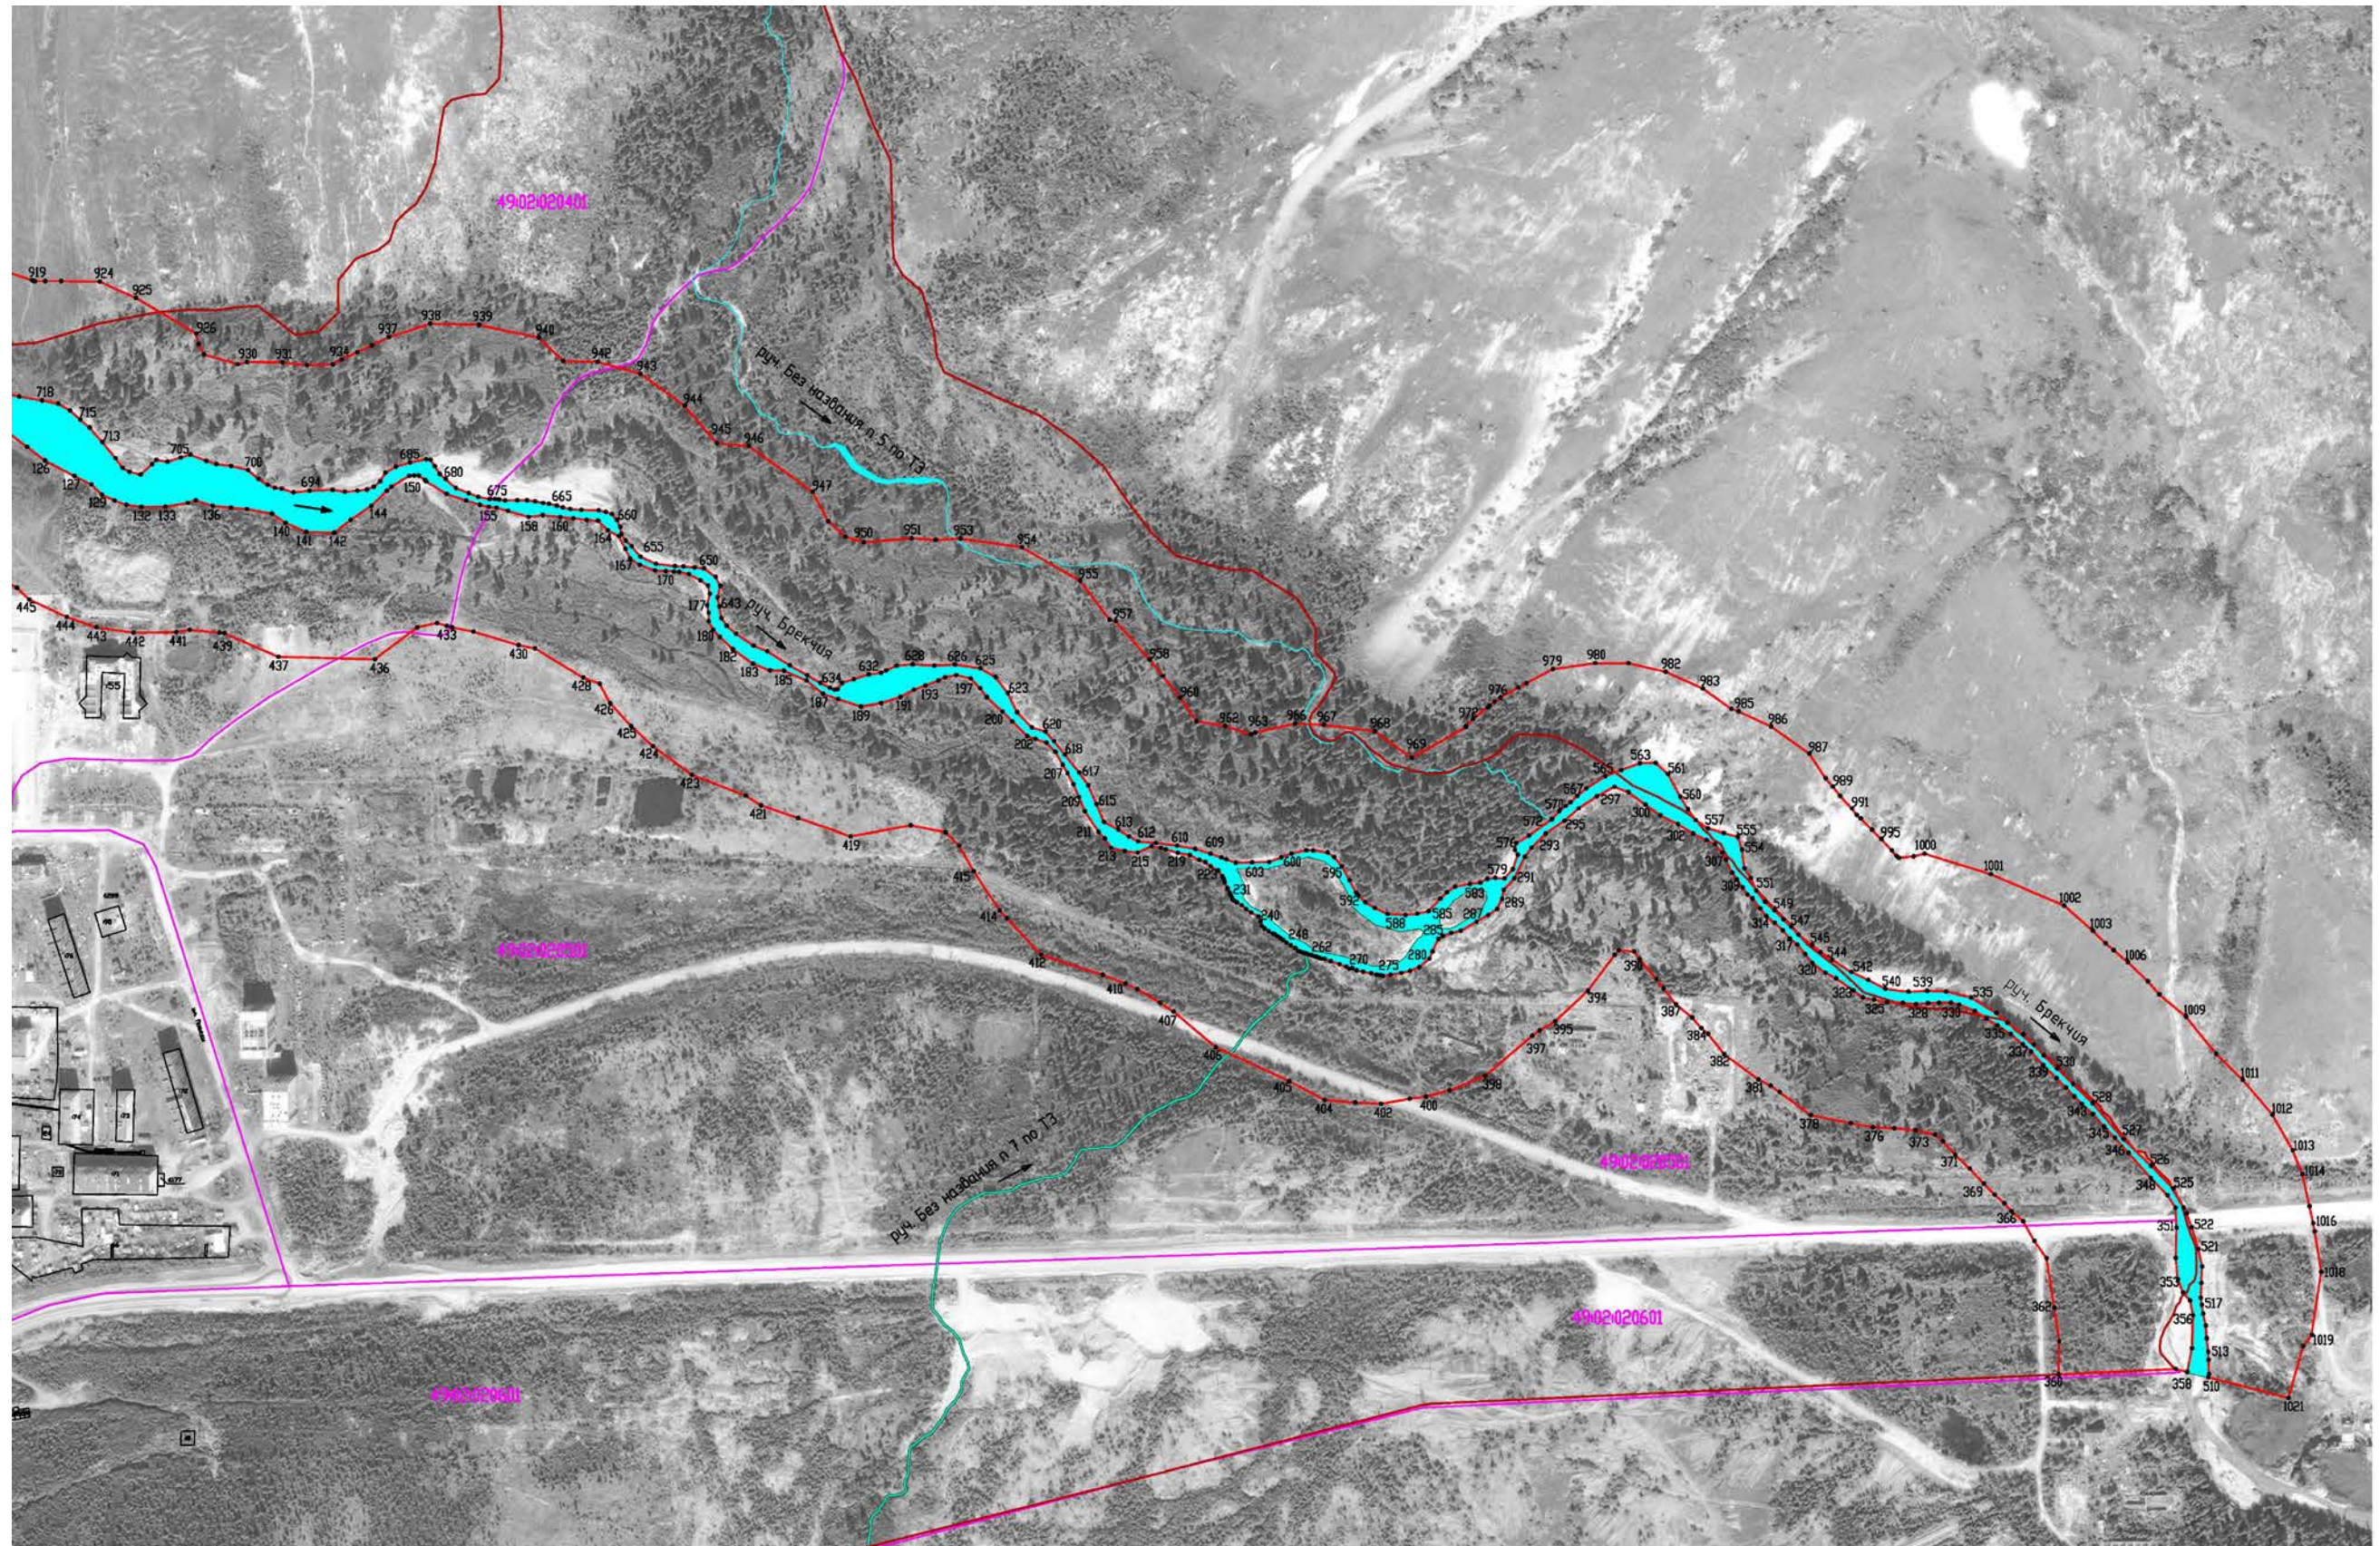

Выносной лист 2

Масштаб 1: 5000

Условные обозначения приведены на отдельной странице в конце раздела.