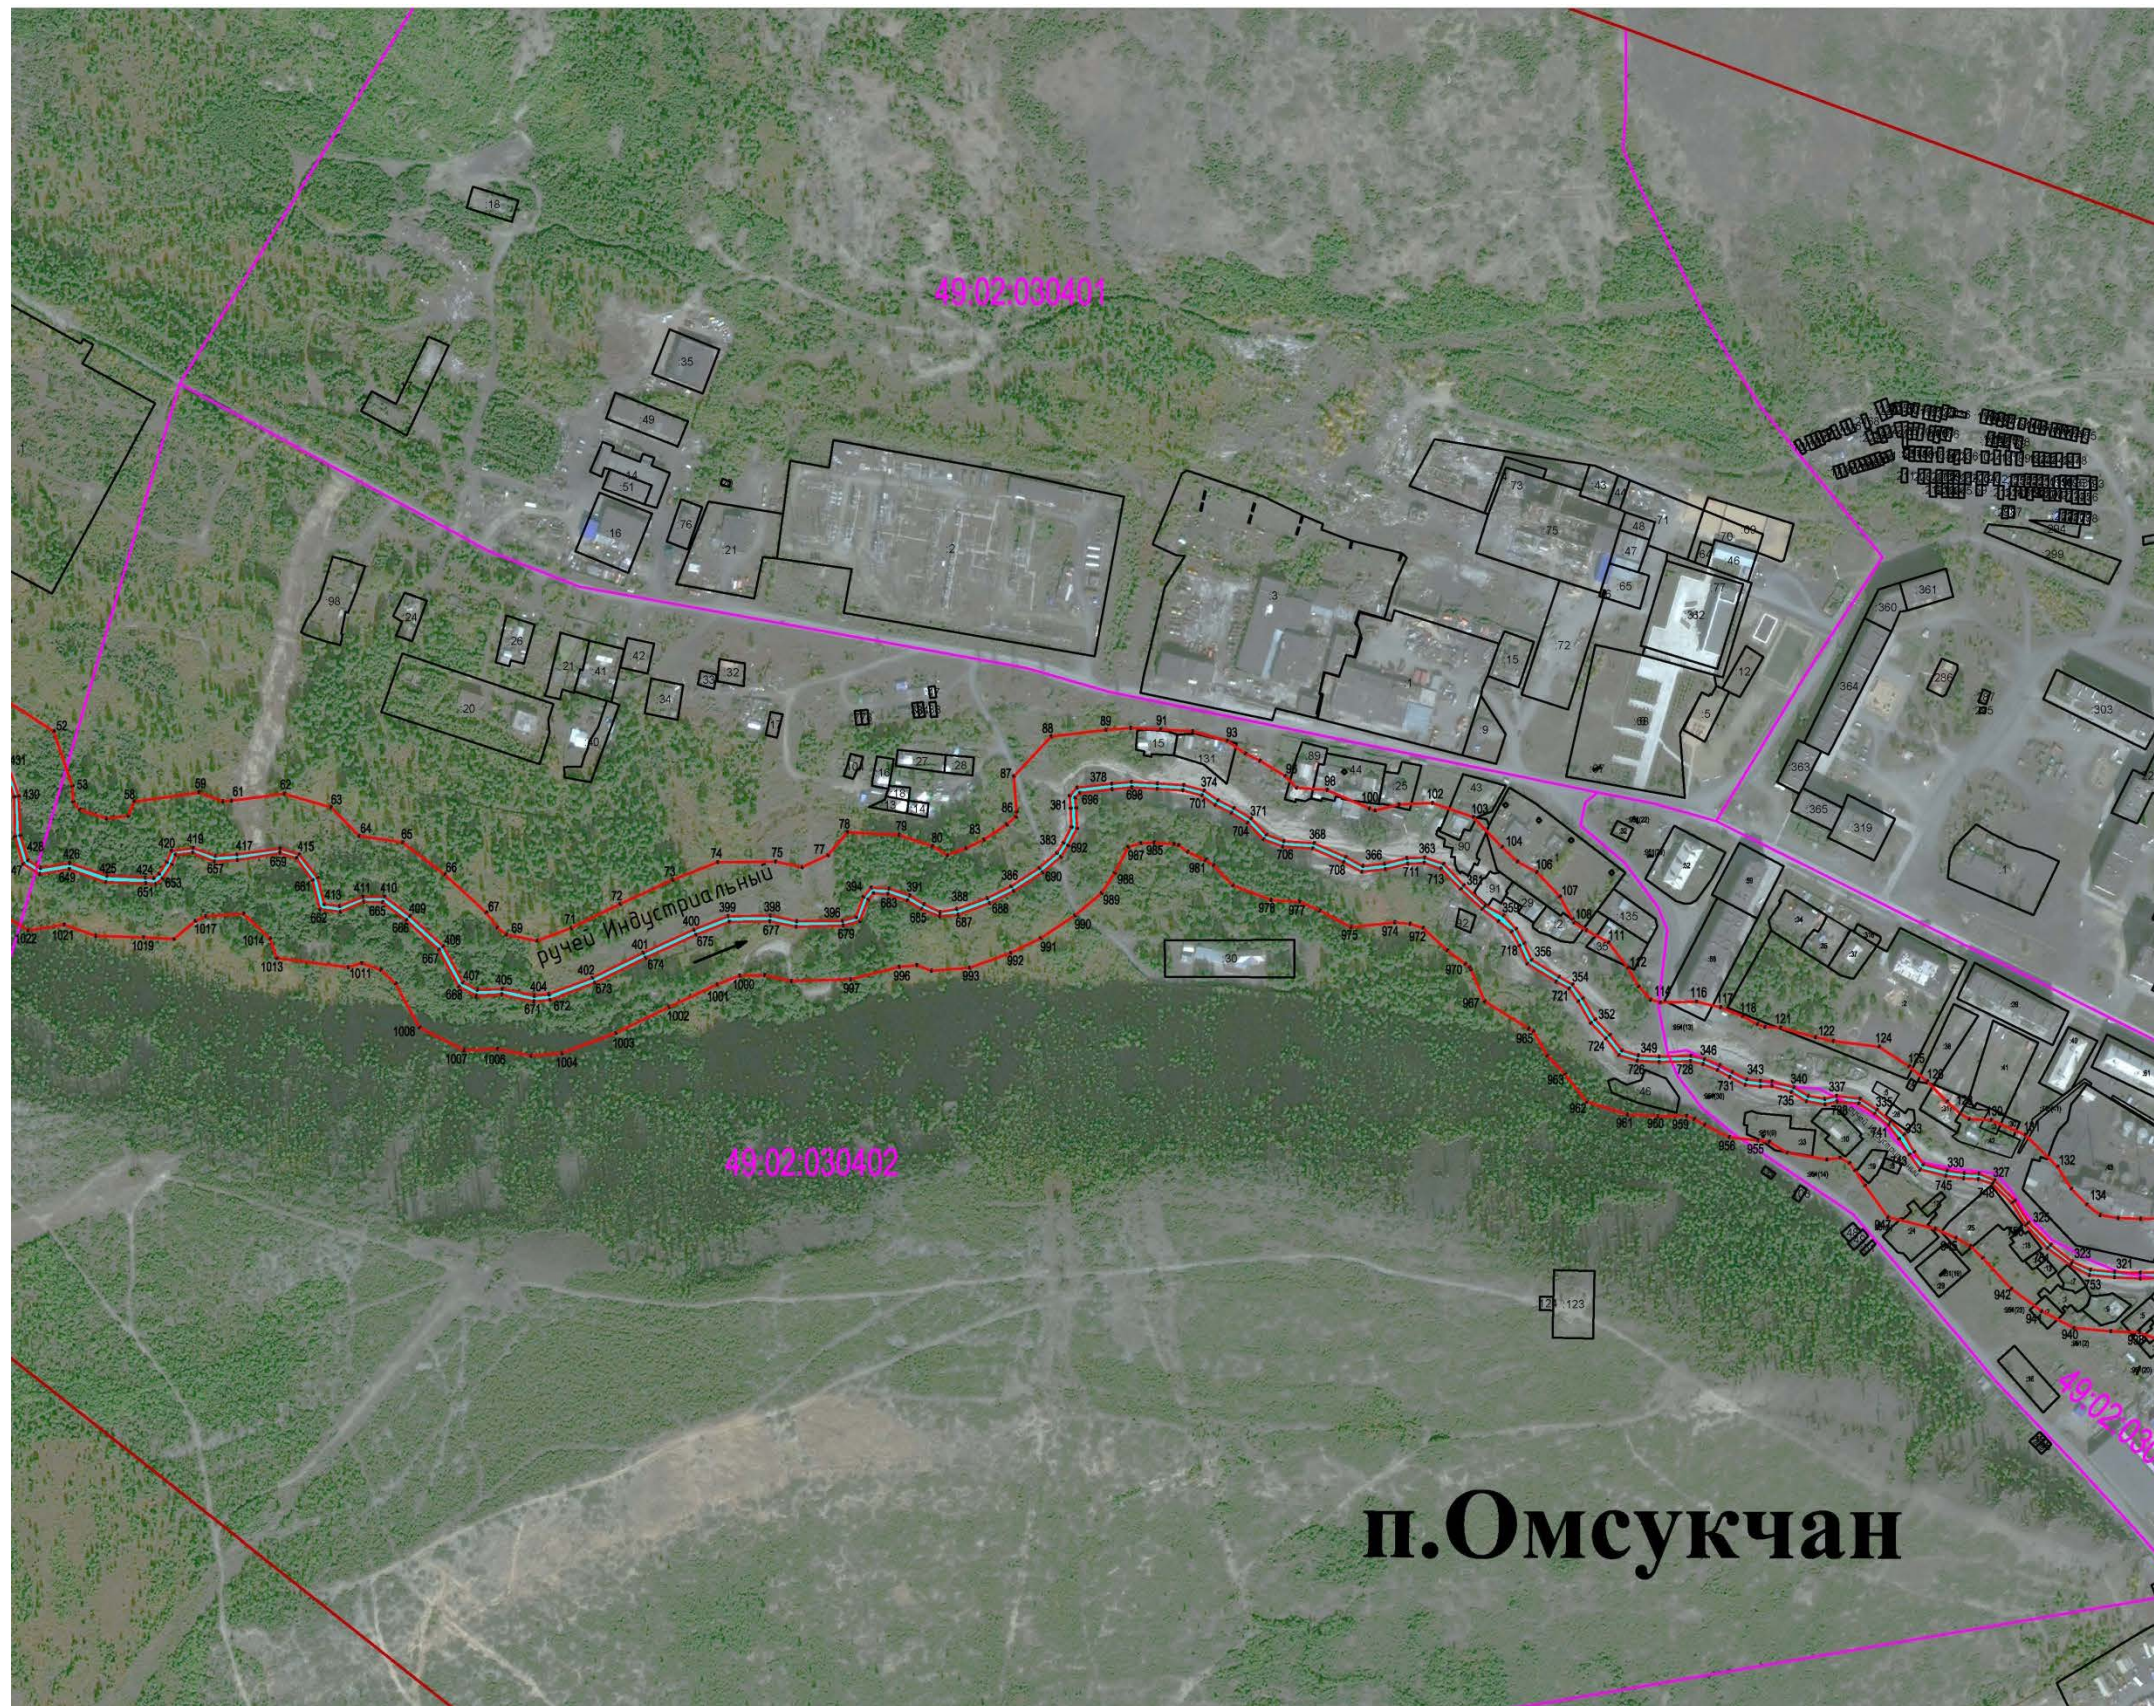

Выносной лист 2

Масштаб 1: 5000

Условные обозначения приведены на отдельной странице в конце раздела.