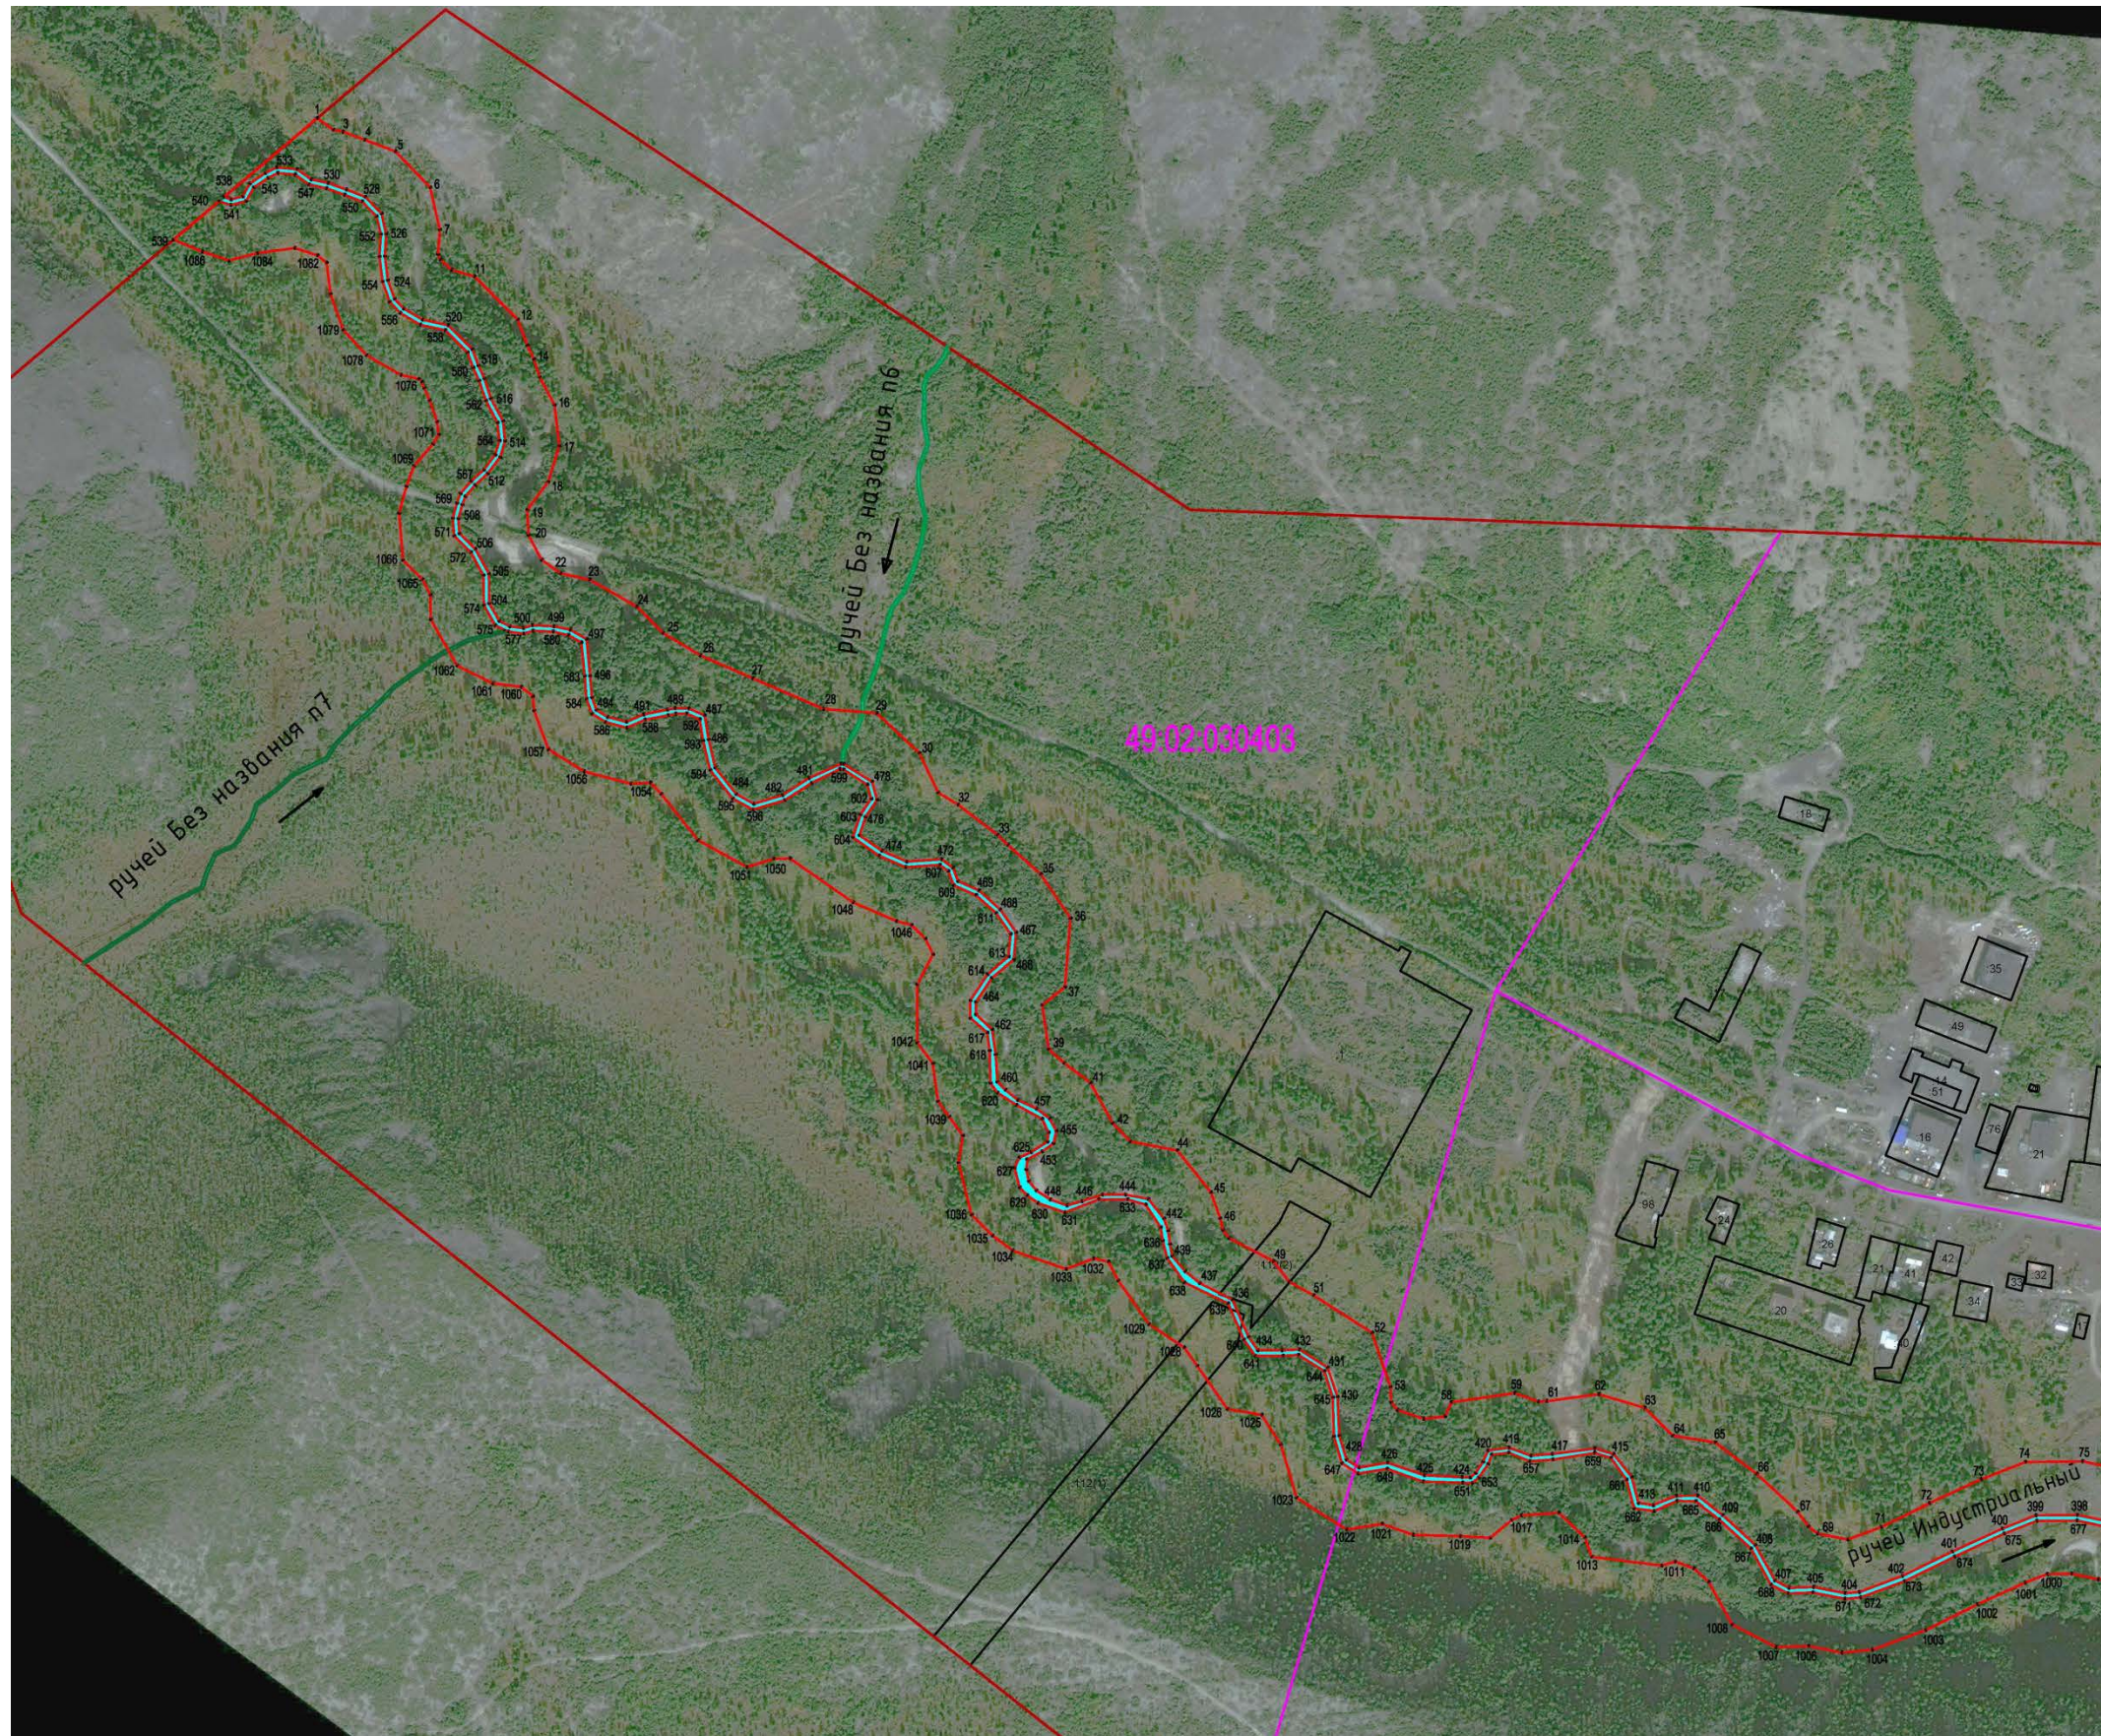

Выносной лист 1

Масштаб 1: 5000

Условные обозначения приведены на отдельной странице в конце раздела.