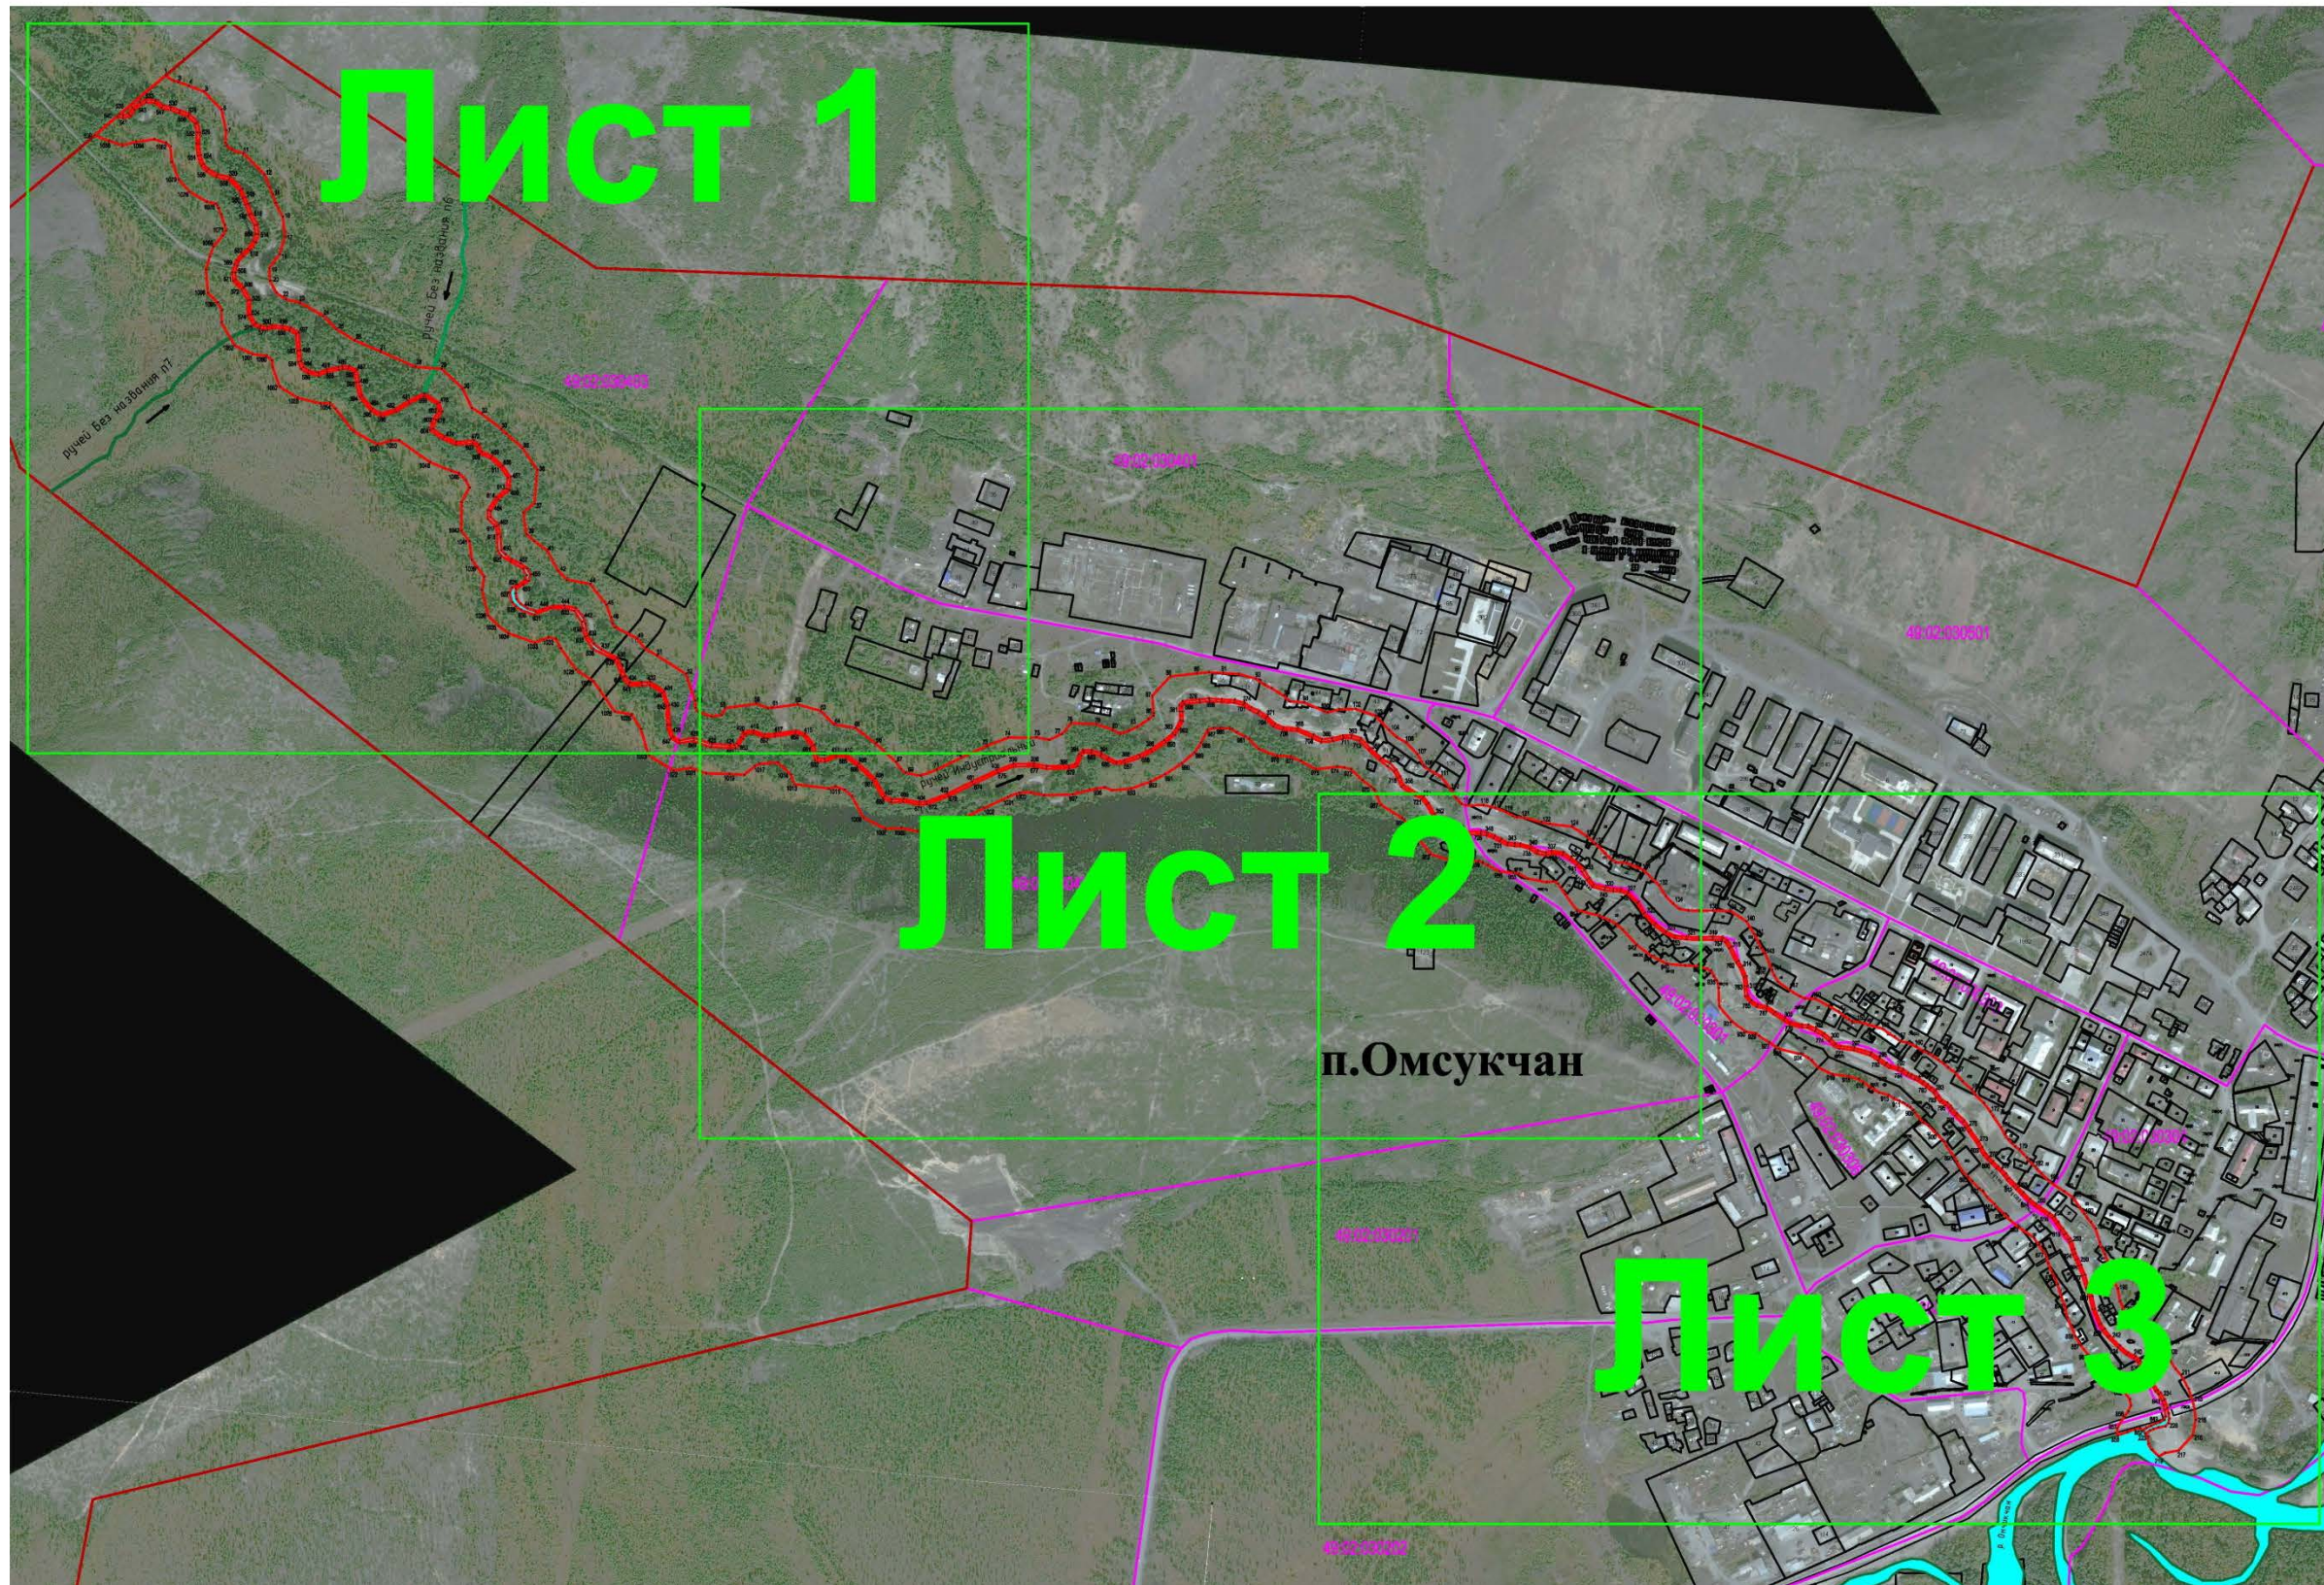

219	223	Граница проходит по береговой линии р. Омчикчан
223	479	Граница проходит по береговой линии руч. Индустриальный
479	480	Граница проходит по слиянию руч. Индустриальный и руч. Без названия (№6 по ТЗ)
480	538	Граница проходит по береговой линии руч. Индустриальный
538	1	Граница проходит по древесной растительности
Зона1(2)	–	–
539	540	Граница проходит по древесной растительности
540	576	Граница проходит по береговой линии руч. Индустриальный
576	577	Граница проходит по слиянию руч. Индустриальный и руч. Без названия (№7 по ТЗ)
577	852	Граница проходит по береговой линии руч. Индустриальный
852	856	Граница проходит по береговой линии р. Омчикчан
856	962	Граница проходит по территории населенного пункта Омсукчан, пересекая земельные участки с кадастровыми номерами 49:02:030305:24, 49:02:030305:23, 49:02:030305:19, 49:02:030305:5, 49:02:030305:8, 49:02:030305:20, 49:02:030305:33, 49:02:030305:2, 49:02:030305:26, 49:02:030305:31, 49:02:030306:10, 49:02:030306:245, 49:02:030306:32, 49:02:030306:227, 49:000000:951(33), 49:02:030306:951(26), 49:02:030306:14, 49:02:030306:3, 49:02:030306:37, 49:02:030306:2, 49:000000:951(3), 49:000000:951(32), 49:000000:951(31), 49:000000:951(10), 49:000000:951(24), 49:000000:951(9), 49:000000:951(30), 49:02:030301:3, 49:02:030301:17, 49:02:030301:5, 49:02:030301:4, 49:02:030301:9, 49:02:030301:1, 49:02:030301:7, 49:02:030301:2, 49:02:030301:13, 49:02:030301:14, 49:02:030301:18, 49:02:030301:25, 49:02:030301:12, 49:02:030301:24, 49:02:030301:6, 49:02:030301:19, 49:02:030301:10, 49:02:030301:33, 49:02:030402:46, тепловые сети (кадастровые номера 49:02:000000:745(34), 49:02:000000:745(29)) и автодороги (кадастровый номер 49:02:000000:736(2))
962	1062	Граница проходит по древесной растительности, пересекая земельные участки с кадастровыми номерами 49:02:030403:112(1), 49:02:030402:92 и автодорогу
1062	1063	Граница пересекает руч. Без названия (№7 по ТЗ)
1063	539	Граница проходит по древесной растительности, пересекая автодорогу

10. Картографический материал

Границ прибрежной защитной полосы водного объекта "руч. Индустриальный" пгт. Омсукчан, Омсукчанского городского округа, Магаданской области

Основной лист

Масштаб 1: 10000

Условные обозначения приведены на отдельной странице в конце раздела.